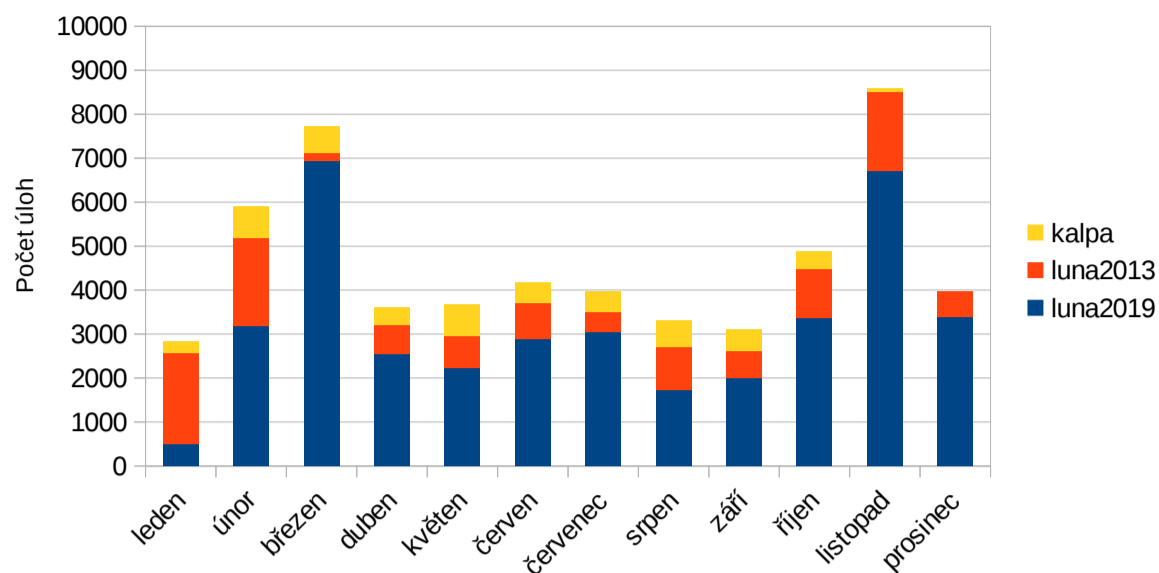

Fronta luna - grafy

Fronta luna - 2020

Fronta luna - 2020

Fronta luna - 2020

Pozn.:

klastr Luna2019:

- od 10.1.2020 zprovozněno 8 výpočetních uzlů
- od 21.2.2020 zprovozněny všechny výpočetní uzly kromě luna96

klastr Luna2013:

- 18.12.2020 ukončen provoz

klastr Kalpa:

- 13.11.2020 ukončen provoz