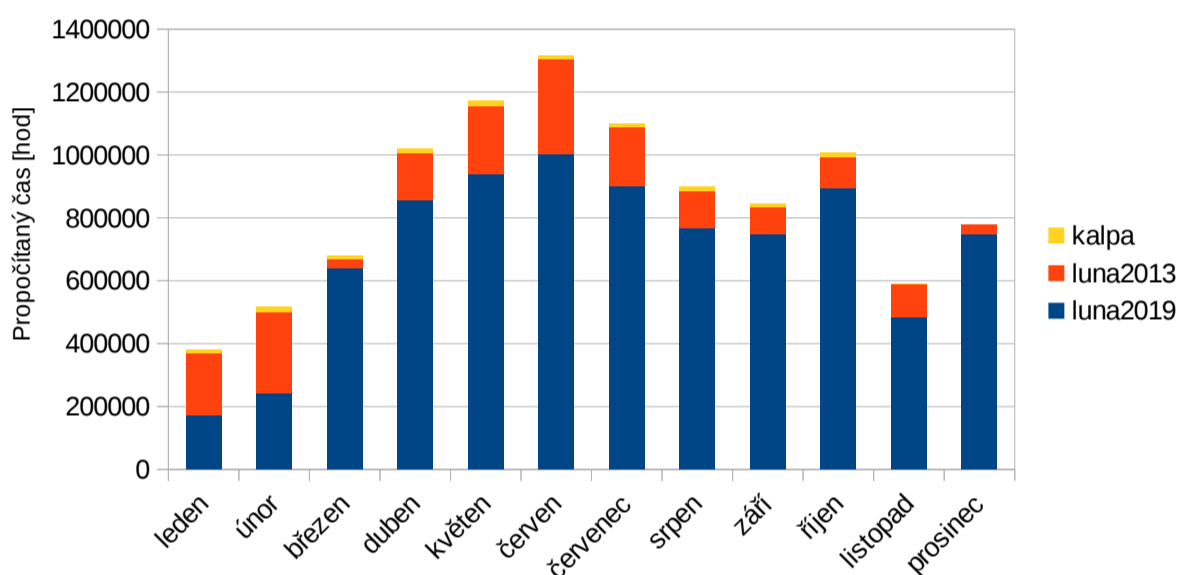

Fronta luna - grafy

Fronta luna - 2020

Fronta luna - 2020

Fronta luna - 2020

Pozn.:

klastr Luna2019:

- od 10.1.2020 zprovozněno 8 výpočetních uzlů
- od 21.2.2020 zprovozněny všechny výpočetní uzly kromě luna96