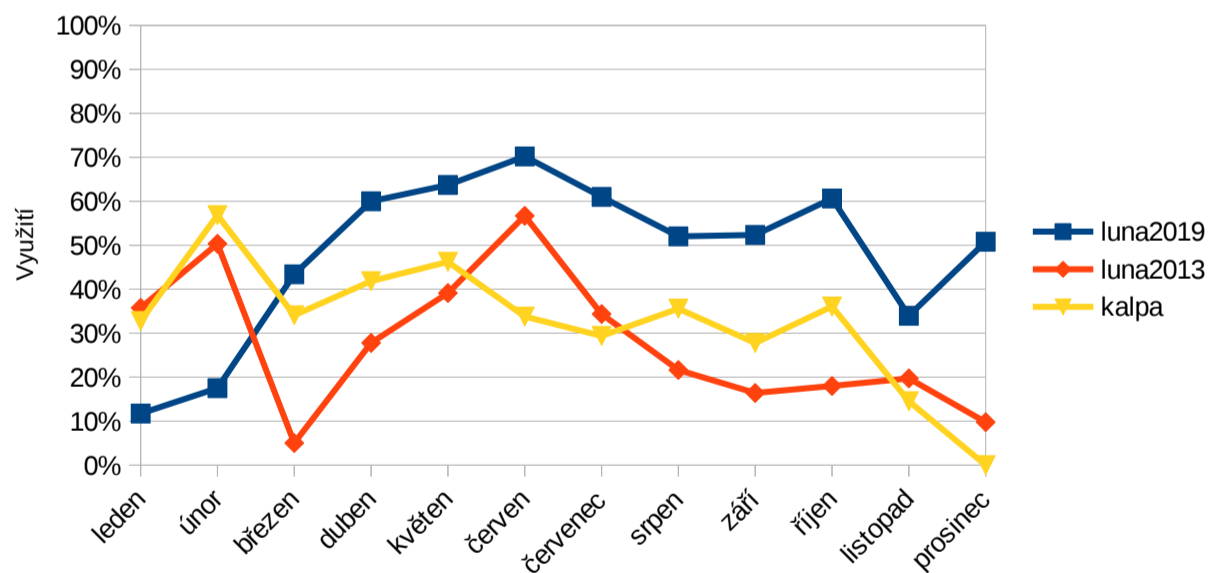

Fronta luna - grafy

Fronta luna - 2020

Fronta luna - 2020

Fronta luna - 2020

Pozn.:

klastr Luna2019:

- od 10.1.2020 zprovozněno 8 výpočetních uzlů
- od 21.2.2020 zprovozněny všechny výpočetní uzly kromě luna96

klastr Luna2013:

- 18.12.2020 ukončen provoz

klastr Kalpa:

- 13.11.2020 ukončen provoz