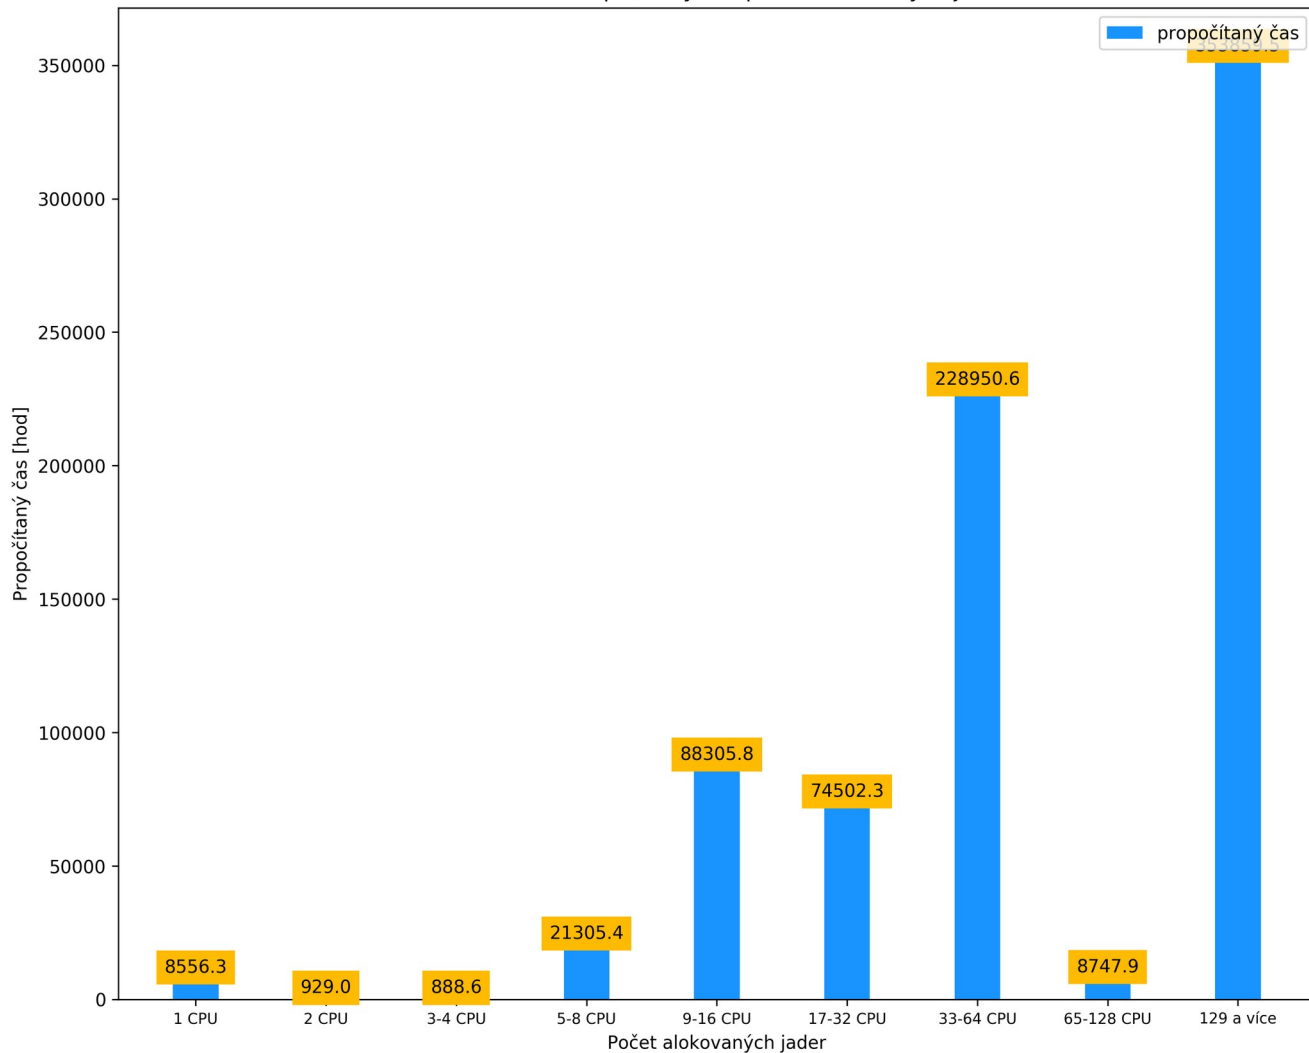

Fronta luna – propočítaný čas podle počtu alokovaných výpočetních jader

leden 2020

únor 2020

Fronta luna - Propočítaný čas podle alokovaných jader

březen 2020

Fronta luna - Propočítaný čas podle alokovaných jader

duben 2020

Fronta luna - Propočítaný čas podle alokovaných jader

květen 2020

Fronta luna - Propočítaný čas podle alokovaných jader

červen 2020

červenec 2020

Fronta luna - Propočítaný čas podle alokovaných jader

srpen 2020

Fronta luna - Propočítaný čas podle alokovaných jader

říjen 2020

listopad 2020

Fronta luna - Propočítaný čas podle alokovaných jader

prosinec 2020

Fronta luna - Propočítaný čas podle alokovaných jader