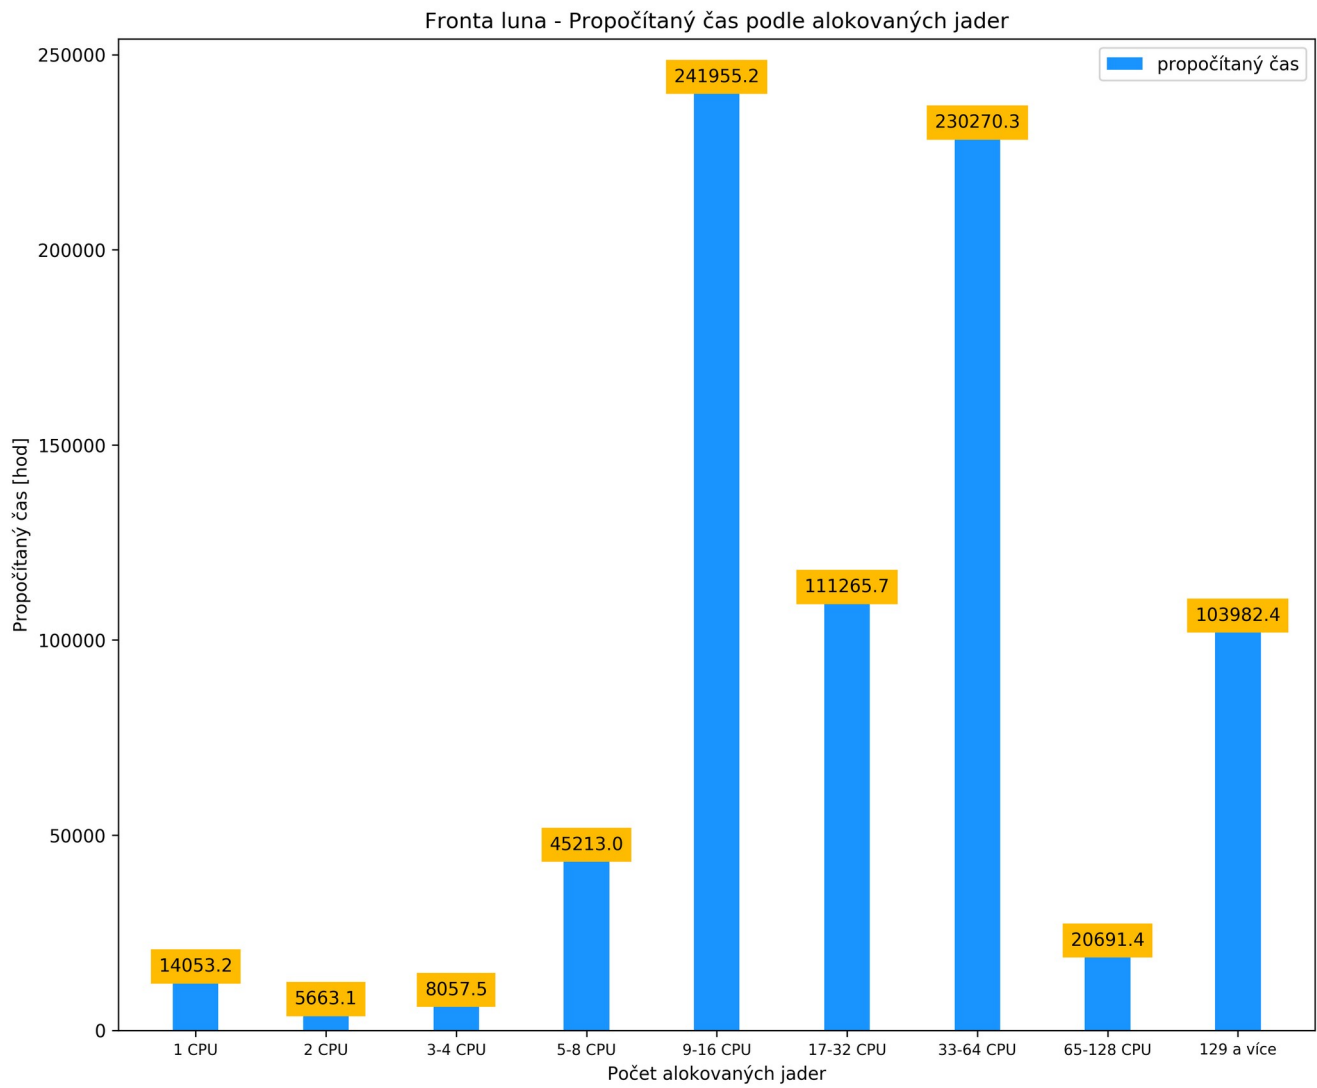

Fronta luna – propočítaný čas podle počtu alokovaných výpočetních jader

leden 2020

únor 2020

Fronta luna - Propočítaný čas podle alokovaných jader

březen 2020

Fronta luna - Propočítaný čas podle alokovaných jader

duben 2020

Fronta luna - Propočítaný čas podle alokovaných jader

květen 2020

Fronta luna - Propočítaný čas podle alokovaných jader

červen 2020

červenec 2020

Fronta luna - Propočítaný čas podle alokovaných jader

srpen 2020

Fronta luna - Propočítaný čas podle alokovaných jader

říjen 2020

listopad 2020

Fronta luna - Propočítaný čas podle alokovaných jader

prosinec 2020

Fronta luna - Propočítaný čas podle alokovaných jader