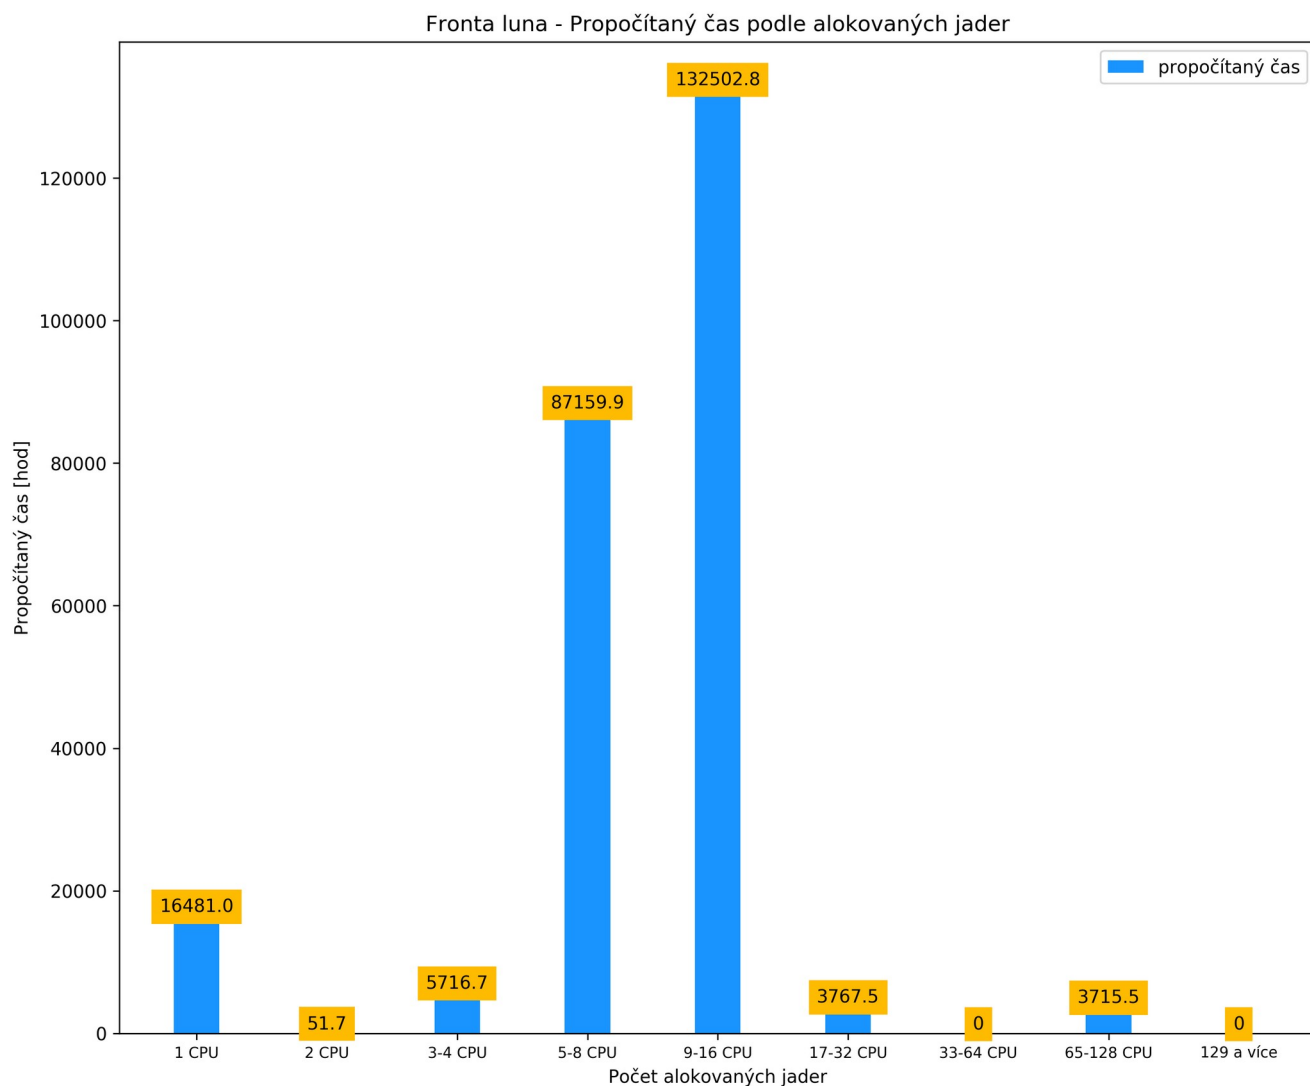

Fronta luna – propočítaný čas podle počtu alokovaných výpočetních jader

leden 2020

únor 2020

Fronta luna - Propočítaný čas podle alokovaných jader

březen 2020

Fronta luna - Propočítaný čas podle alokovaných jader

duben 2020

Fronta luna - Propočítaný čas podle alokovaných jader

květen 2020

Fronta luna - Propočítaný čas podle alokovaných jader

červen 2020

červenec 2020

Fronta luna - Propočítaný čas podle alokovaných jader

srpen 2020

Fronta luna - Propočítaný čas podle alokovaných jader

říjen 2020

listopad 2020

Fronta luna - Propočítaný čas podle alokovaných jader

prosinec 2020

Fronta luna - Propočítaný čas podle alokovaných jader