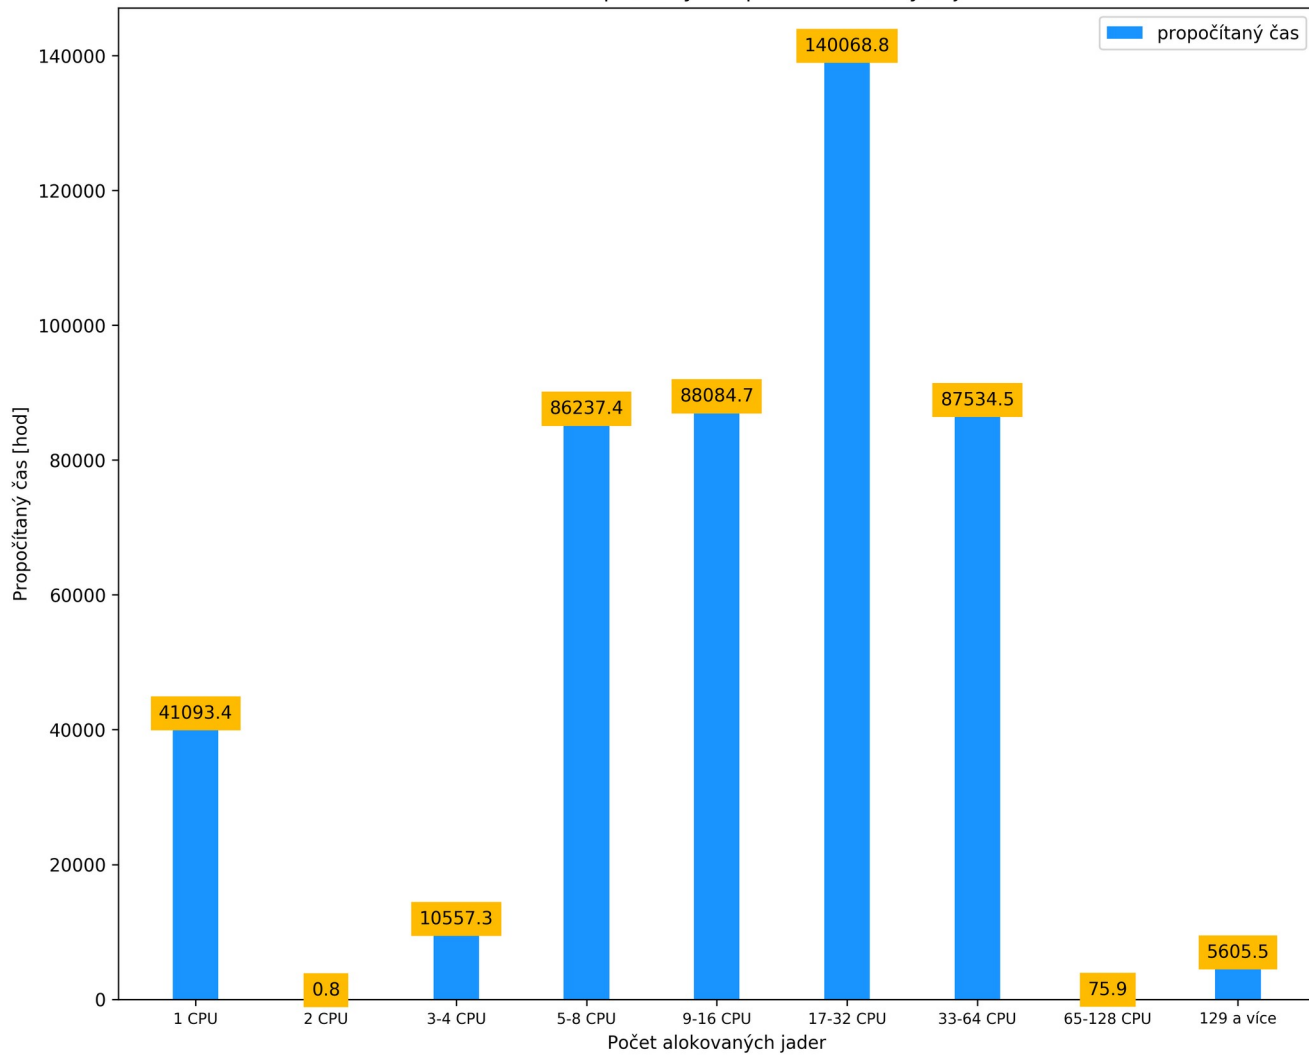

Fronta luna – propočítaný čas podle počtu alokovaných výpočetních jader

leden 2020

únor 2020

Fronta luna - Propočítaný čas podle alokovaných jader

březen 2020

Fronta luna - Propočítaný čas podle alokovaných jader

duben 2020

Fronta luna - Propočítaný čas podle alokovaných jader

květen 2020

Fronta luna - Propočítaný čas podle alokovaných jader

červen 2020

červenec 2020

Fronta luna - Propočítaný čas podle alokovaných jader

srpen 2020

Fronta luna - Propočítaný čas podle alokovaných jader

říjen 2020

listopad 2020

Fronta luna - Propočítaný čas podle alokovaných jader

prosinec 2020

Fronta luna - Propočítaný čas podle alokovaných jader