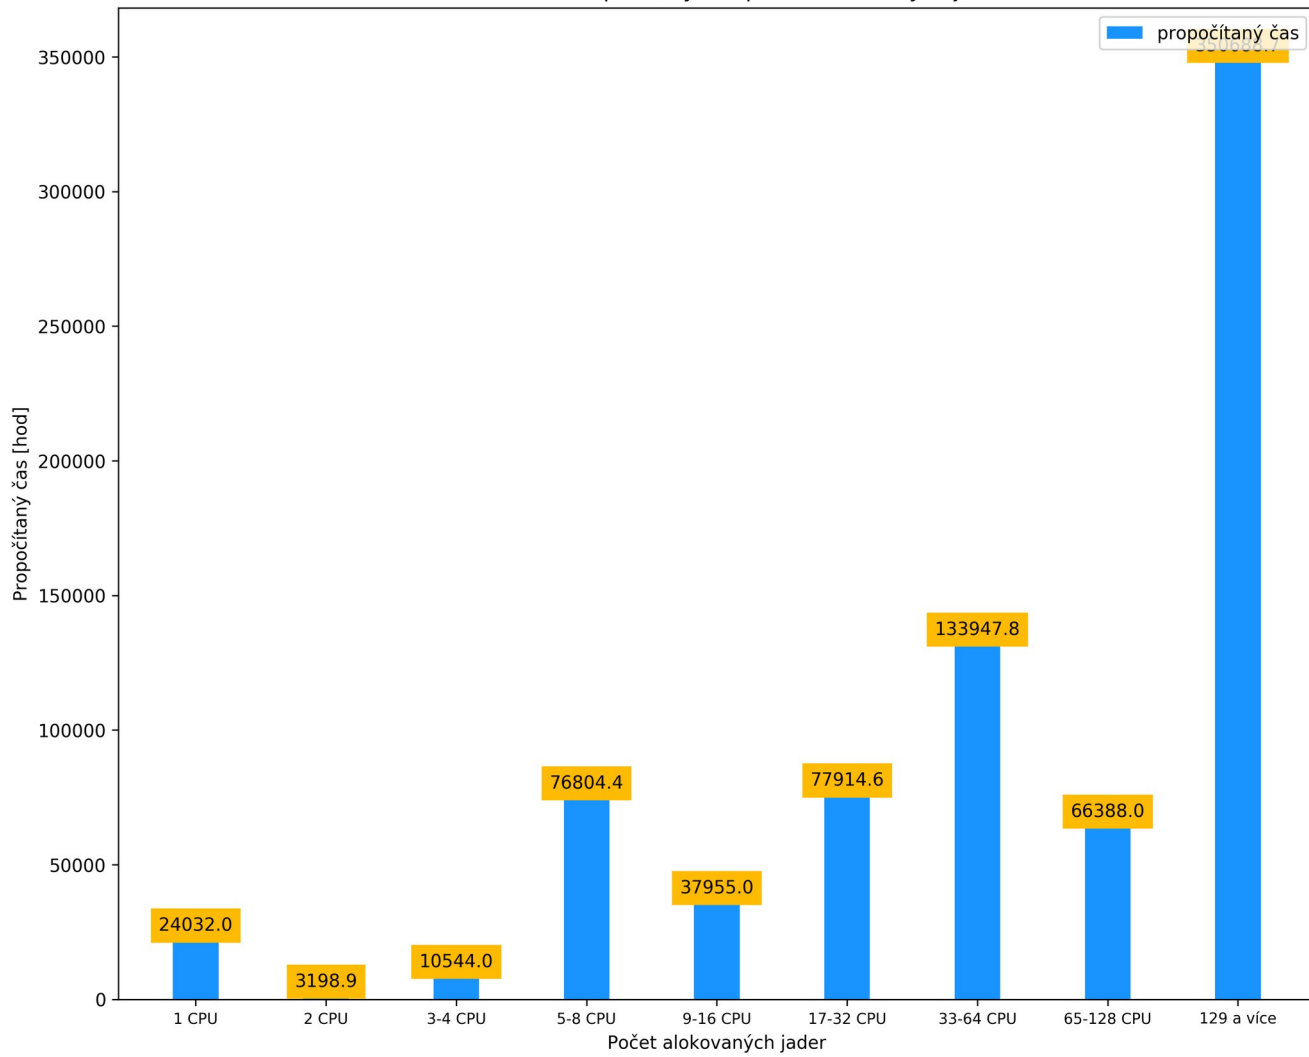

Fronta luna – propočítaný čas podle počtu alokovaných výpočetních jader

leden 2020

únor 2020

Fronta luna - Propočítaný čas podle alokovaných jader

březen 2020

Fronta luna - Propočítaný čas podle alokovaných jader

duben 2020

Fronta luna - Propočítaný čas podle alokovaných jader

květen 2020

Fronta luna - Propočítaný čas podle alokovaných jader

červen 2020

červenec 2020

Fronta luna - Propočítaný čas podle alokovaných jader

srpen 2020

Fronta luna - Propočítaný čas podle alokovaných jader

říjen 2020

listopad 2020

Fronta luna - Propočítaný čas podle alokovaných jader

prosinec 2020

Fronta luna - Propočítaný čas podle alokovaných jader