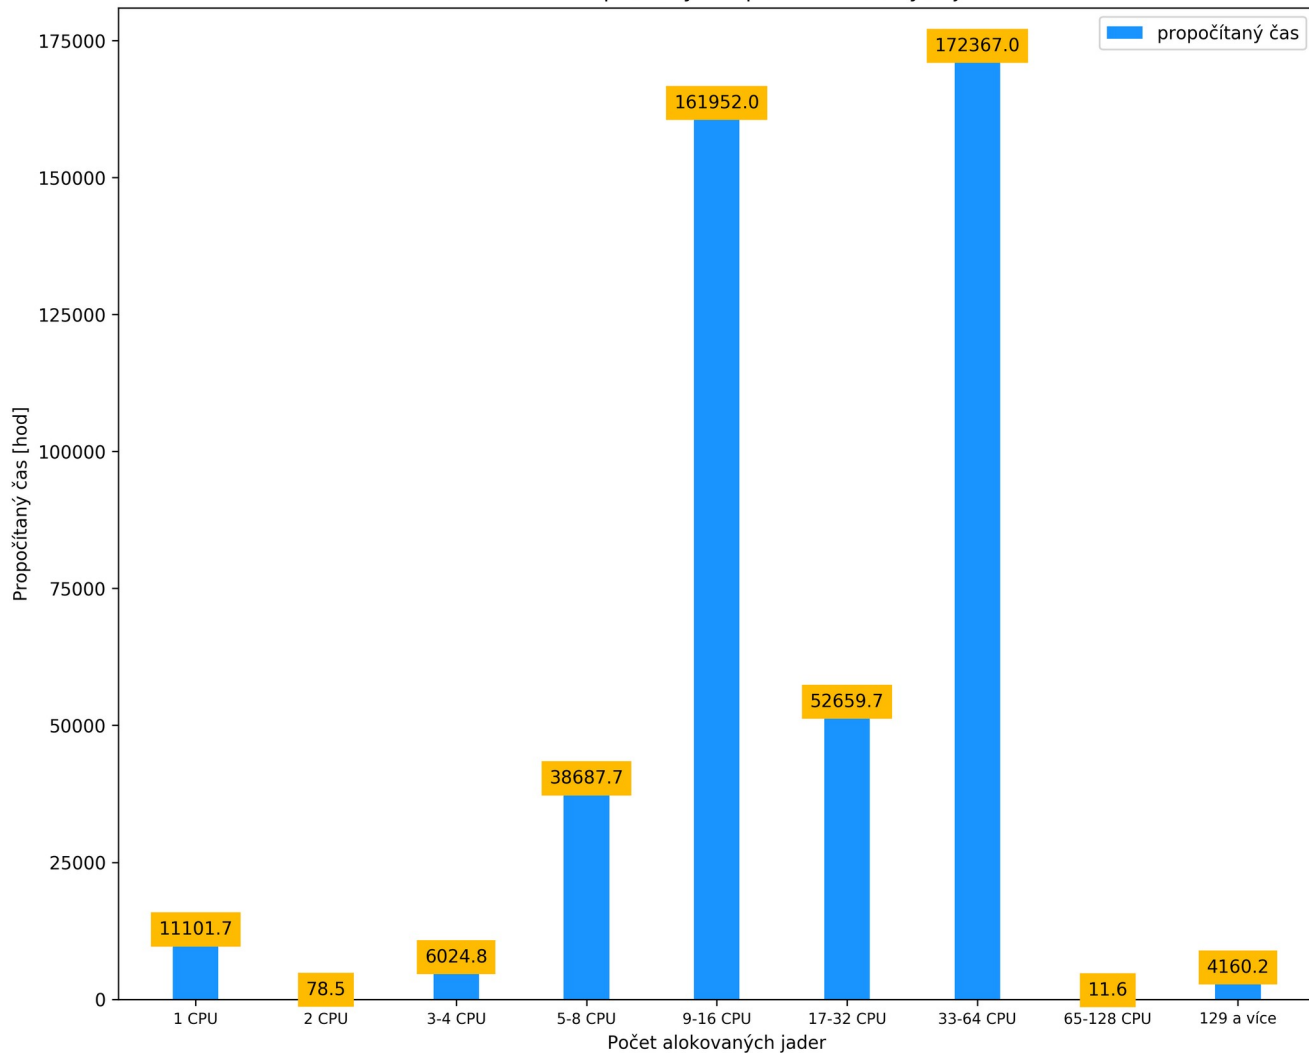

Fronta luna – propočítaný čas podle počtu alokovaných výpočetních jader

leden 2020

únor 2020

Fronta luna - Propočítaný čas podle alokovaných jader

březen 2020

Fronta luna - Propočítaný čas podle alokovaných jader

duben 2020

Fronta luna - Propočítaný čas podle alokovaných jader

květen 2020

Fronta luna - Propočítaný čas podle alokovaných jader

červen 2020

červenec 2020

Fronta luna - Propočítaný čas podle alokovaných jader

srpen 2020

Fronta luna - Propočítaný čas podle alokovaných jader

říjen 2020

listopad 2020

Fronta luna - Propočítaný čas podle alokovaných jader

prosinec 2020

Fronta luna - Propočítaný čas podle alokovaných jader