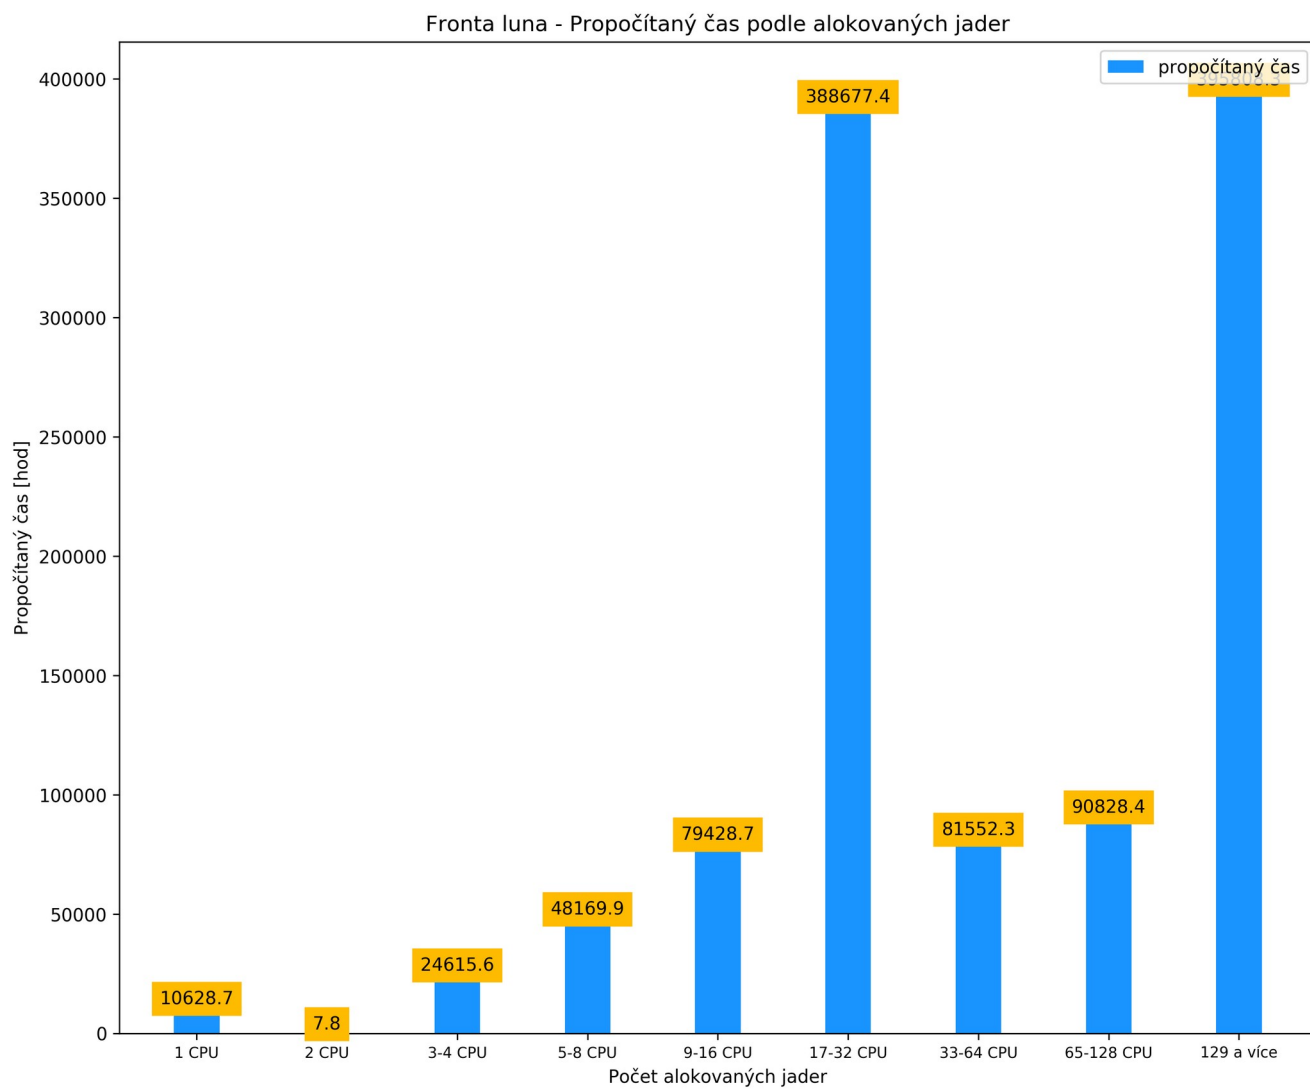

Fronta luna – propočítaný čas podle počtu alokovaných výpočetních jader

leden 2020

únor 2020

Fronta luna - Propočítaný čas podle alokovaných jader

březen 2020

Fronta luna - Propočítaný čas podle alokovaných jader

duben 2020

Fronta luna - Propočítaný čas podle alokovaných jader

květen 2020

Fronta luna - Propočítaný čas podle alokovaných jader

červen 2020

červenec 2020

Fronta luna - Propočítaný čas podle alokovaných jader

srpen 2020

Fronta luna - Propočítaný čas podle alokovaných jader

říjen 2020

listopad 2020

Fronta luna - Propočítaný čas podle alokovaných jader

prosinec 2020

Fronta luna - Propočítaný čas podle alokovaných jader