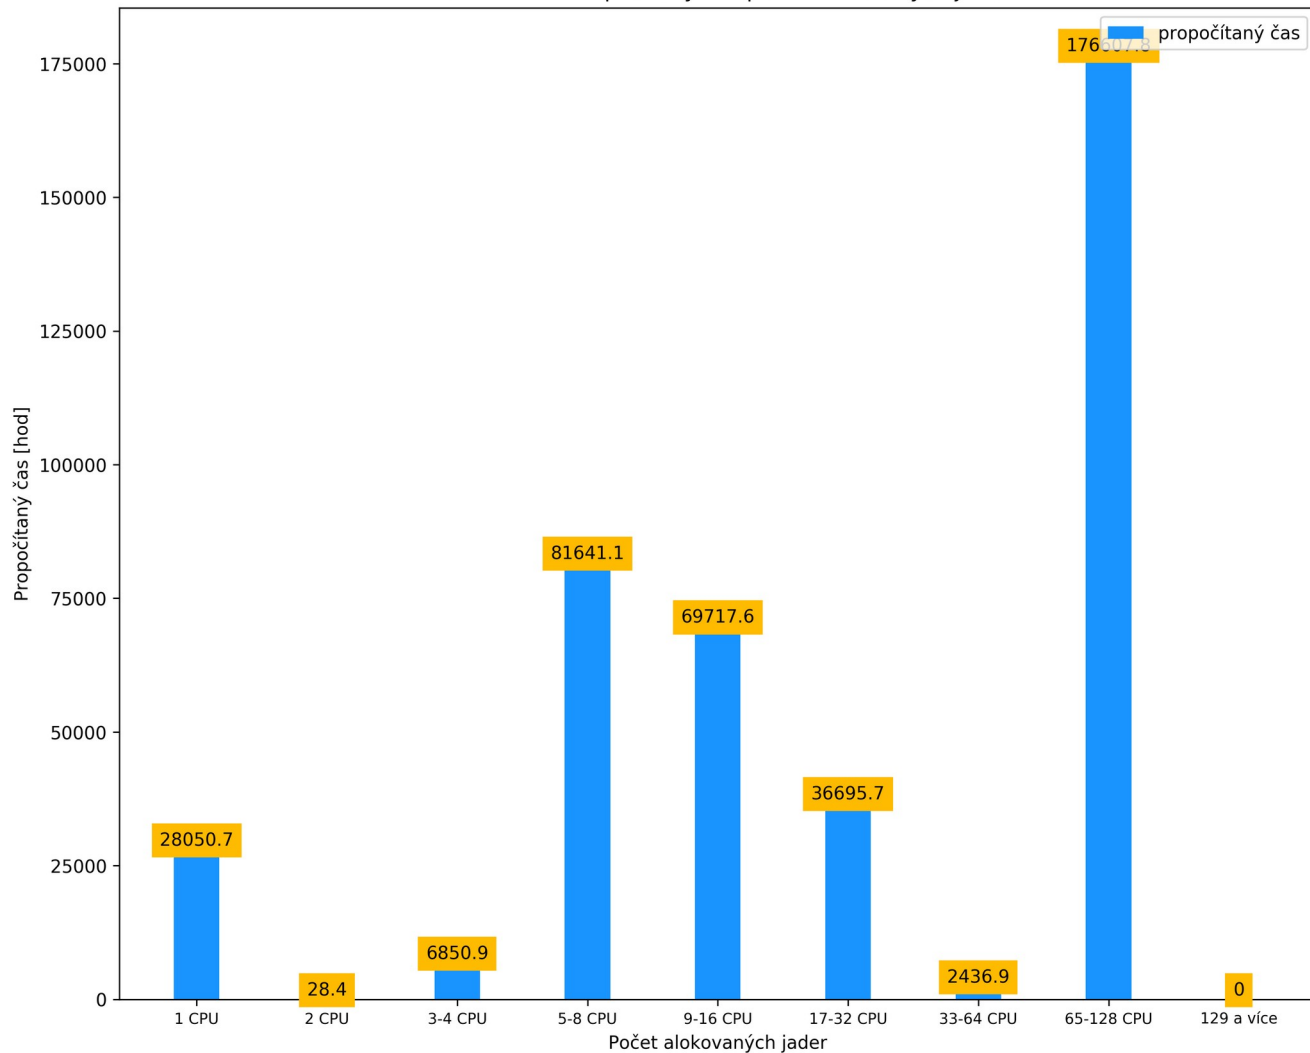

Fronta luna – propočítaný čas podle počtu alokovaných výpočetních jader

leden 2020

únor 2020

Fronta luna - Propočítaný čas podle alokovaných jader

březen 2020

Fronta luna - Propočítaný čas podle alokovaných jader

duben 2020

Fronta luna - Propočítaný čas podle alokovaných jader

květen 2020

Fronta luna - Propočítaný čas podle alokovaných jader

červen 2020

červenec 2020

Fronta luna - Propočítaný čas podle alokovaných jader

srpen 2020

Fronta luna - Propočítaný čas podle alokovaných jader

říjen 2020

listopad 2020

Fronta luna - Propočítaný čas podle alokovaných jader

prosinec 2020

Fronta luna - Propočítaný čas podle alokovaných jader