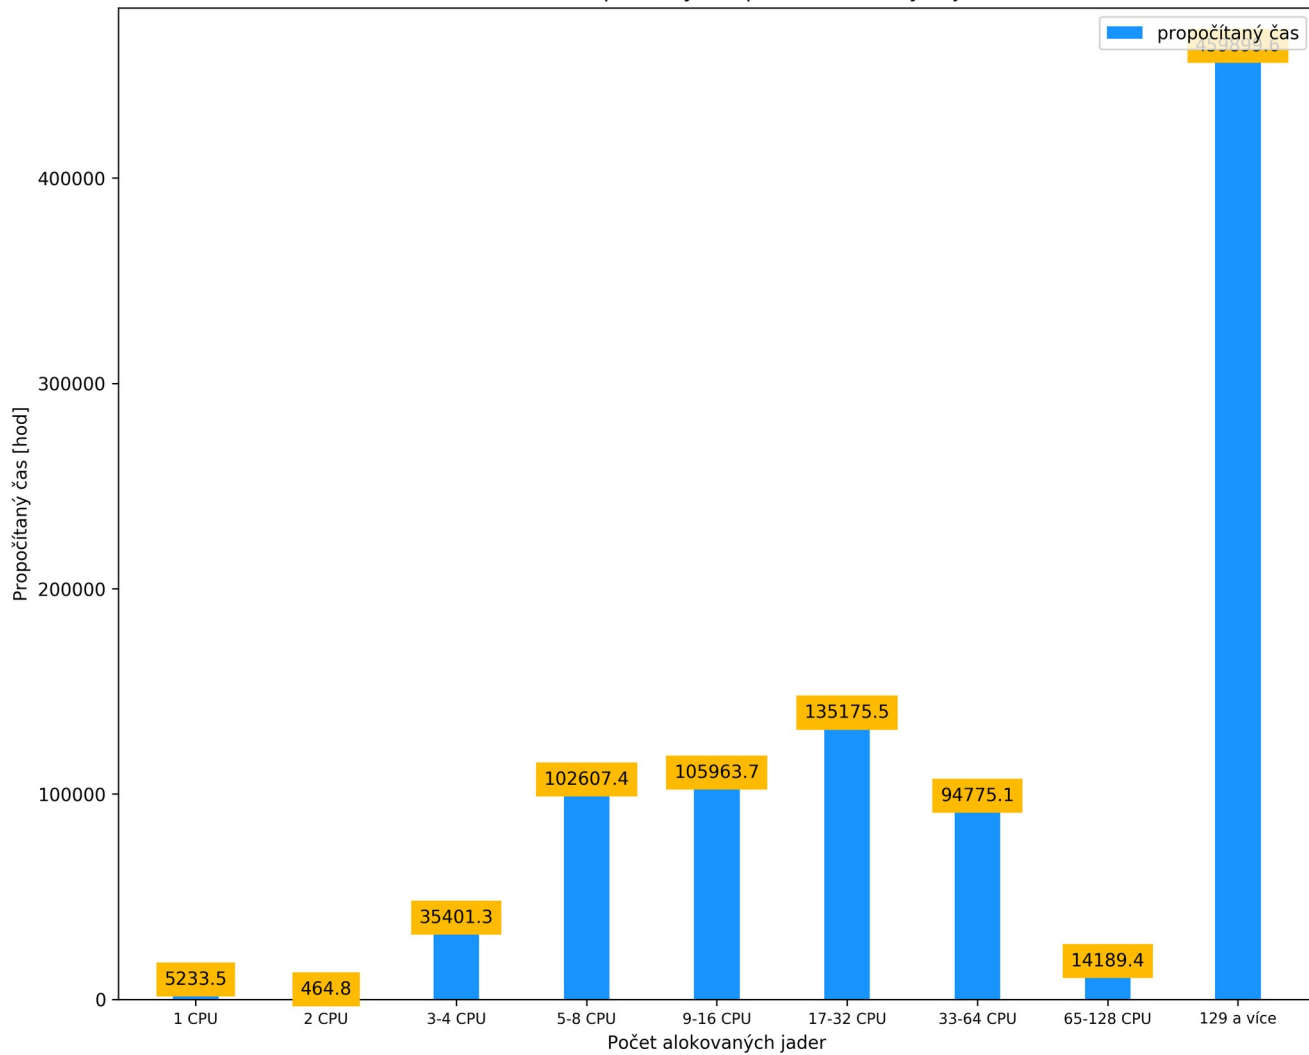

Fronta luna – propočítaný čas podle počtu alokovaných výpočetních jader

leden 2020

únor 2020

Fronta luna - Propočítaný čas podle alokovaných jader

březen 2020

Fronta luna - Propočítaný čas podle alokovaných jader

duben 2020

Fronta luna - Propočítaný čas podle alokovaných jader

květen 2020

Fronta luna - Propočítaný čas podle alokovaných jader

červen 2020

červenec 2020

Fronta luna - Propočítaný čas podle alokovaných jader

srpen 2020

Fronta luna - Propočítaný čas podle alokovaných jader

říjen 2020

listopad 2020

Fronta luna - Propočítaný čas podle alokovaných jader

prosinec 2020

Fronta luna - Propočítaný čas podle alokovaných jader