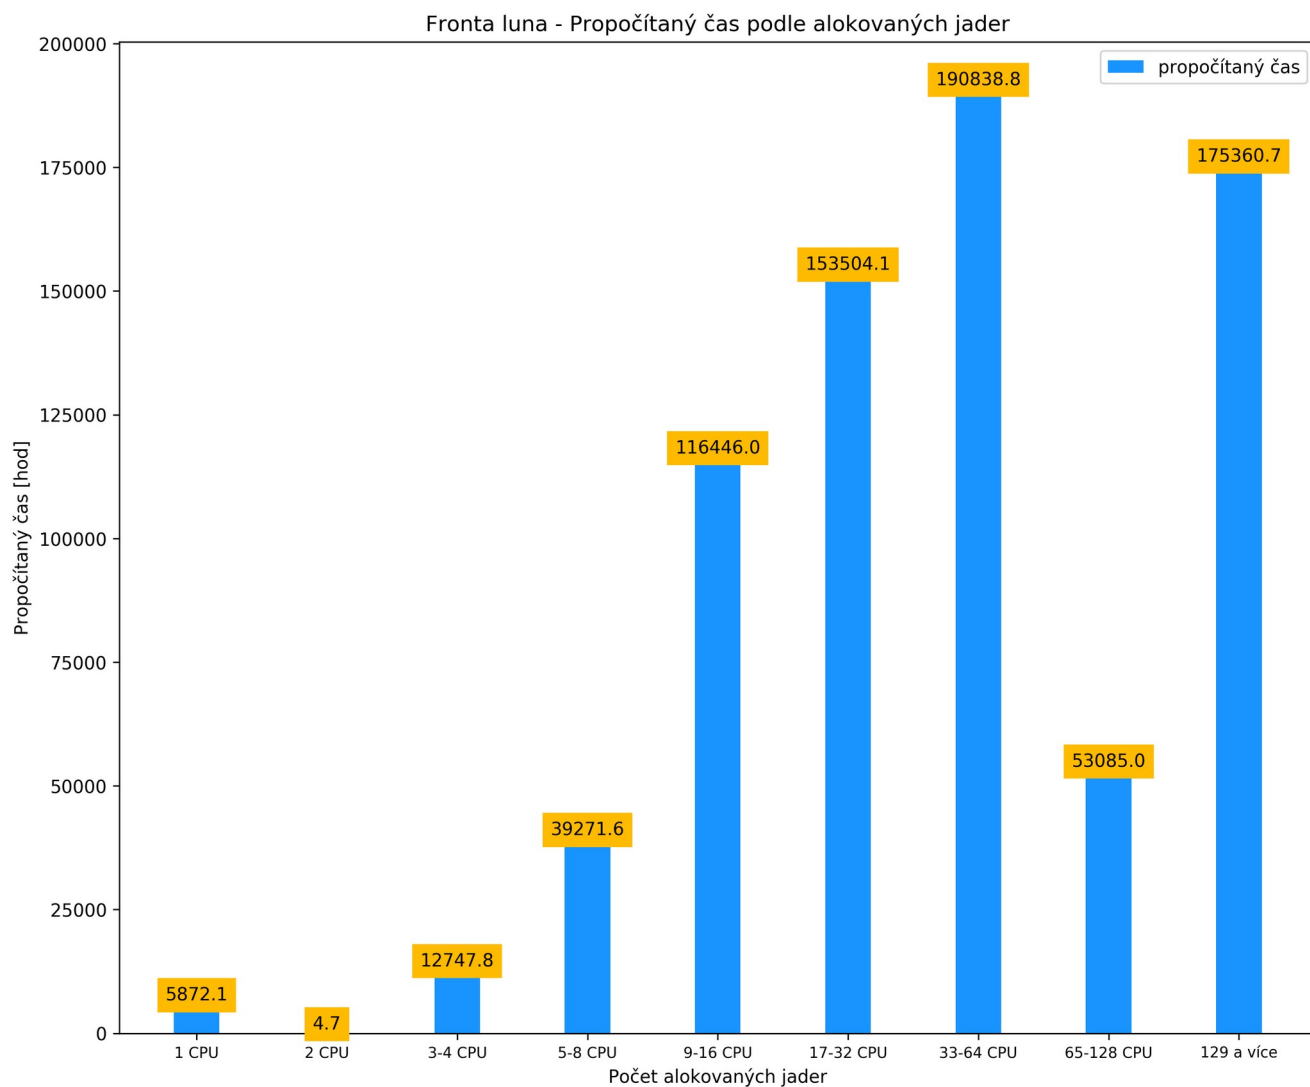

Fronta luna – propočítaný čas podle počtu alokovaných výpočetních jader

leden 2020

únor 2020

Fronta luna - Propočítaný čas podle alokovaných jader

březen 2020

Fronta luna - Propočítaný čas podle alokovaných jader

duben 2020

Fronta luna - Propočítaný čas podle alokovaných jader

květen 2020

Fronta luna - Propočítaný čas podle alokovaných jader

červen 2020

červenec 2020

Fronta luna - Propočítaný čas podle alokovaných jader

srpen 2020

Fronta luna - Propočítaný čas podle alokovaných jader

říjen 2020

listopad 2020

Fronta luna - Propočítaný čas podle alokovaných jader

prosinec 2020

Fronta luna - Propočítaný čas podle alokovaných jader