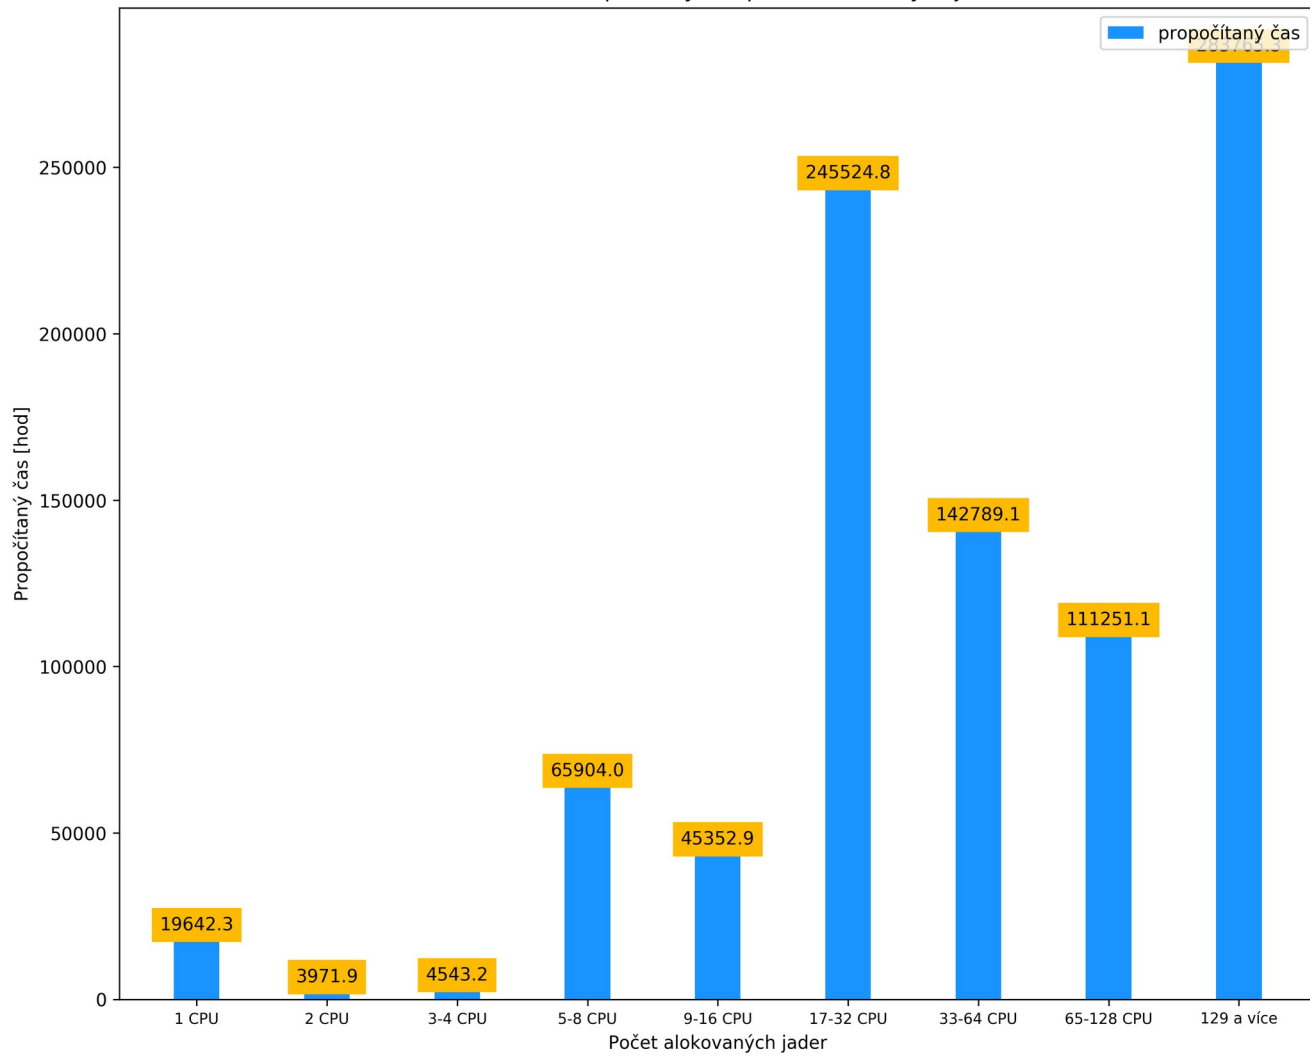

Fronta luna – propočítaný čas podle počtu alokovaných výpočetních jader

leden 2020

únor 2020

Fronta luna - Propočítaný čas podle alokovaných jader

březen 2020

Fronta luna - Propočítaný čas podle alokovaných jader

duben 2020

Fronta luna - Propočítaný čas podle alokovaných jader

květen 2020

Fronta luna - Propočítaný čas podle alokovaných jader

červen 2020

červenec 2020

Fronta luna - Propočítaný čas podle alokovaných jader

srpen 2020

Fronta luna - Propočítaný čas podle alokovaných jader

říjen 2020

listopad 2020

Fronta luna - Propočítaný čas podle alokovaných jader

prosinec 2020

Fronta luna - Propočítaný čas podle alokovaných jader