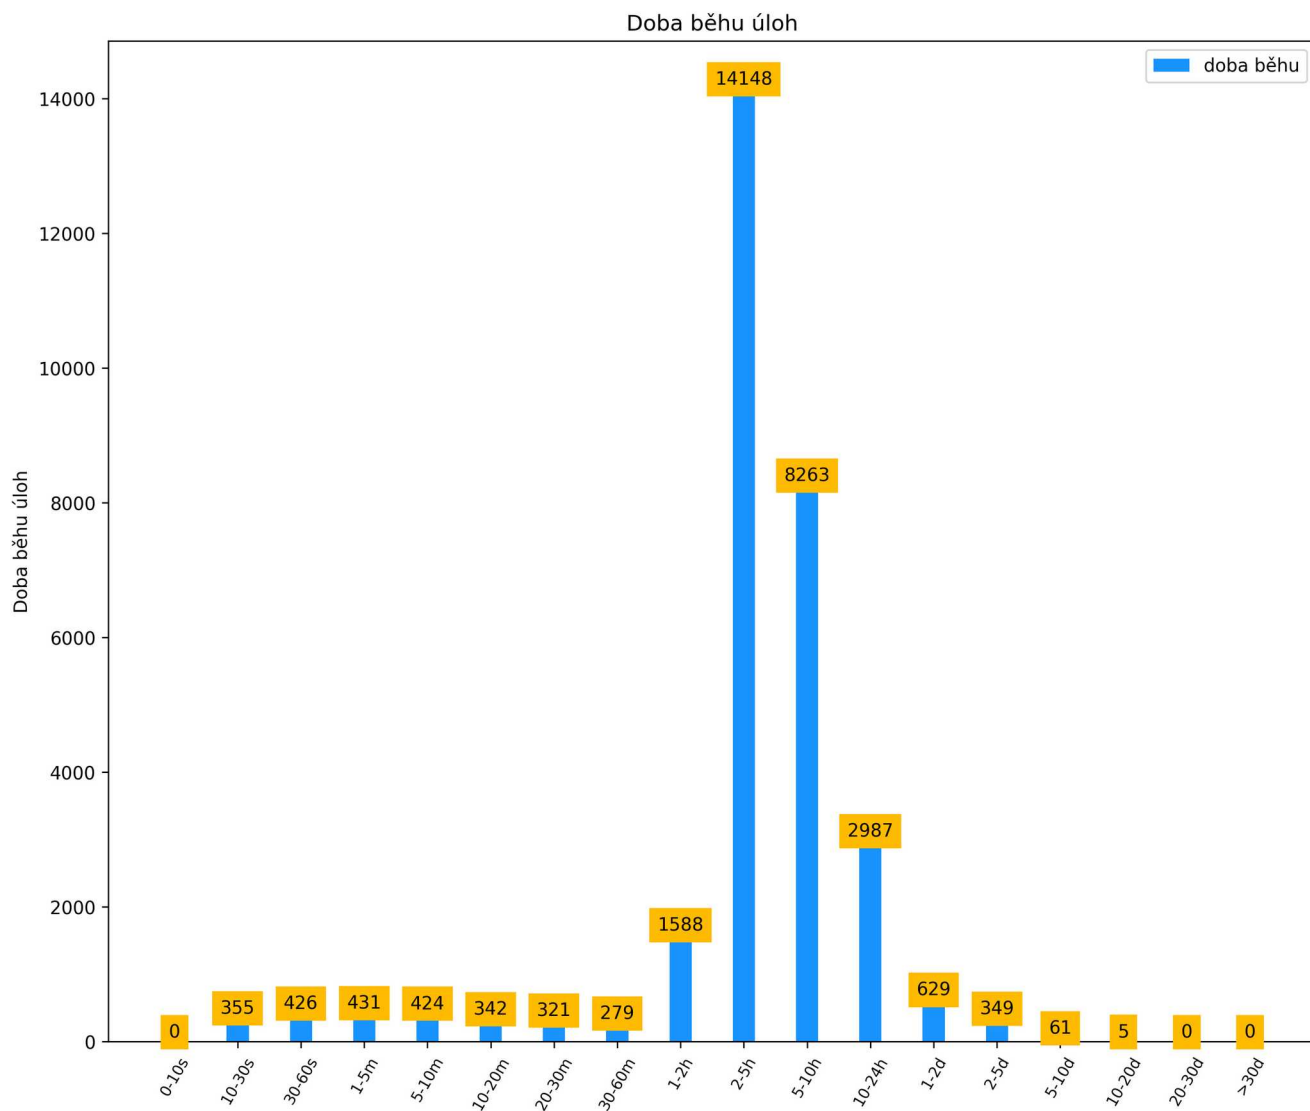

květen 2022