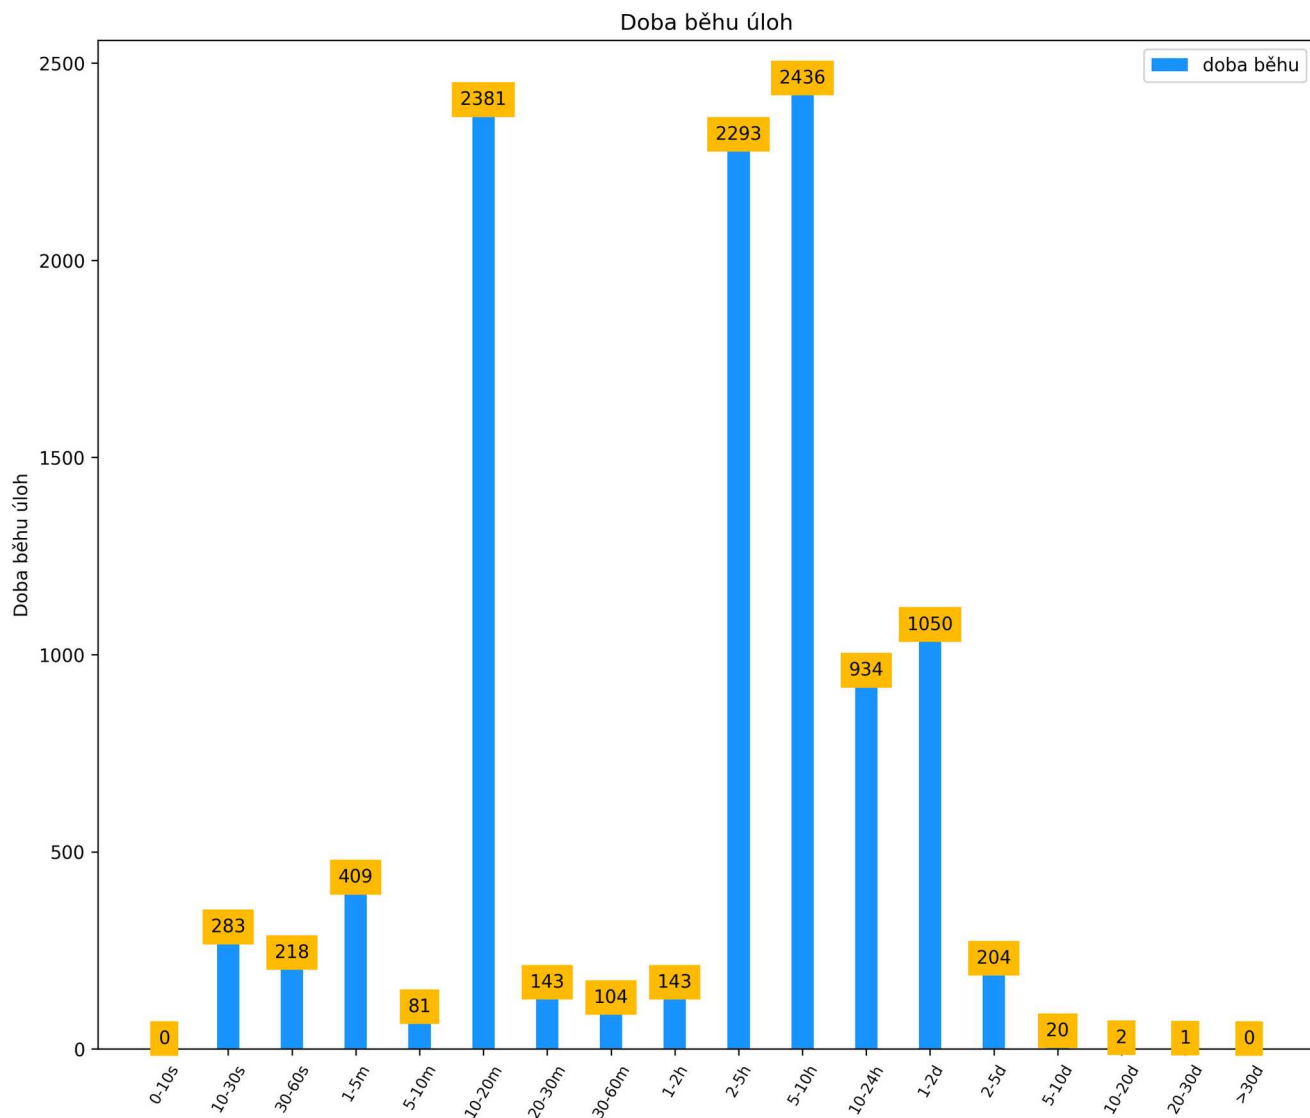

červenec 2022