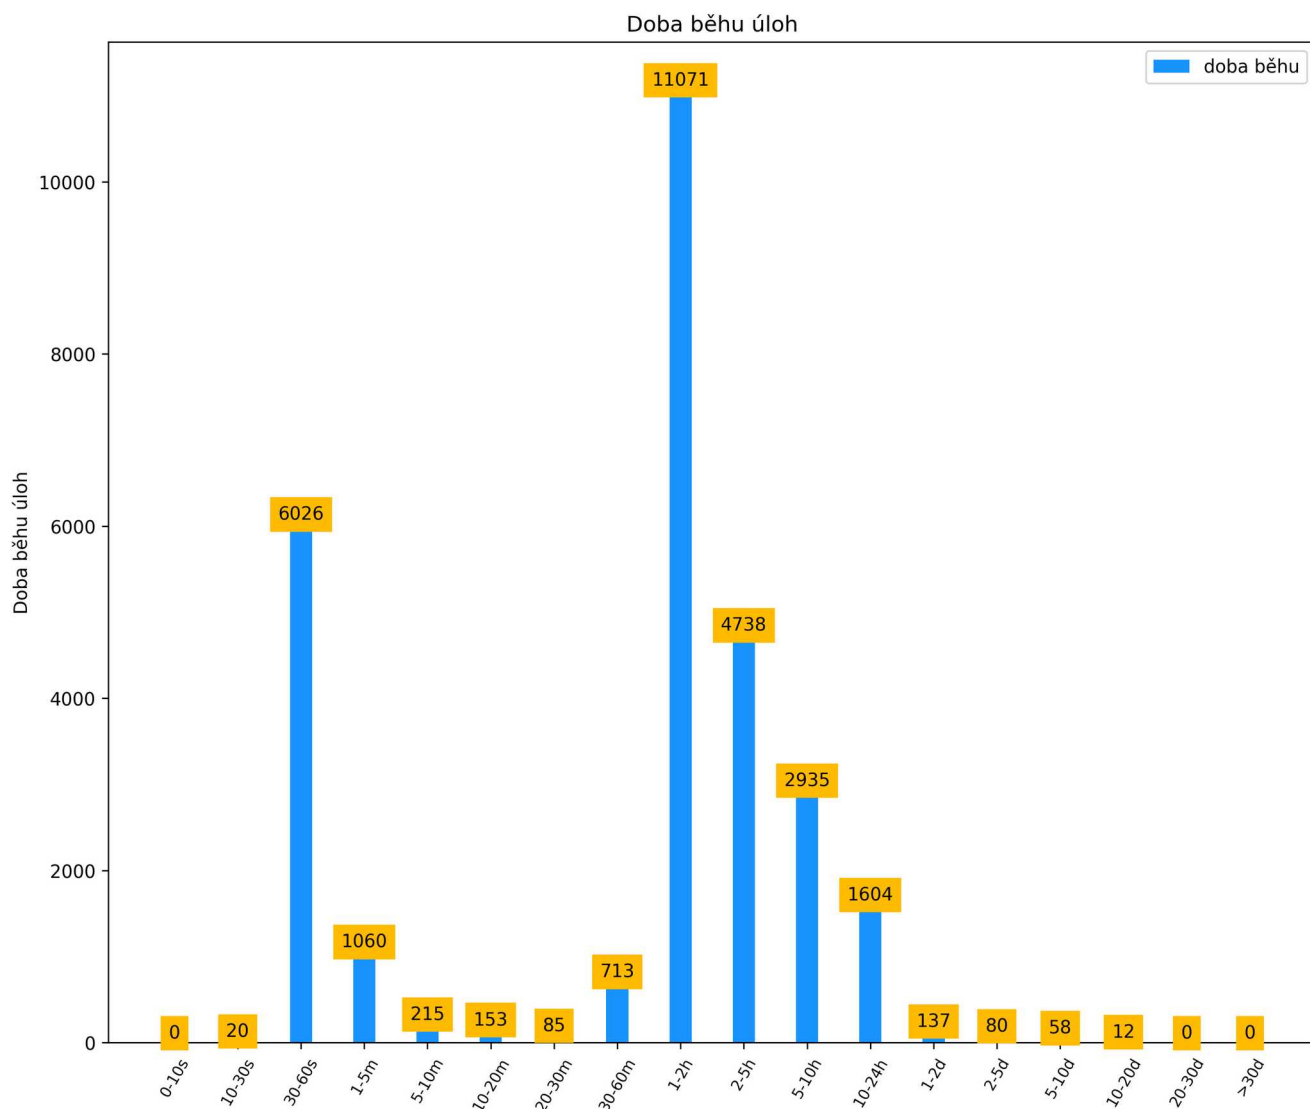

březen 2022