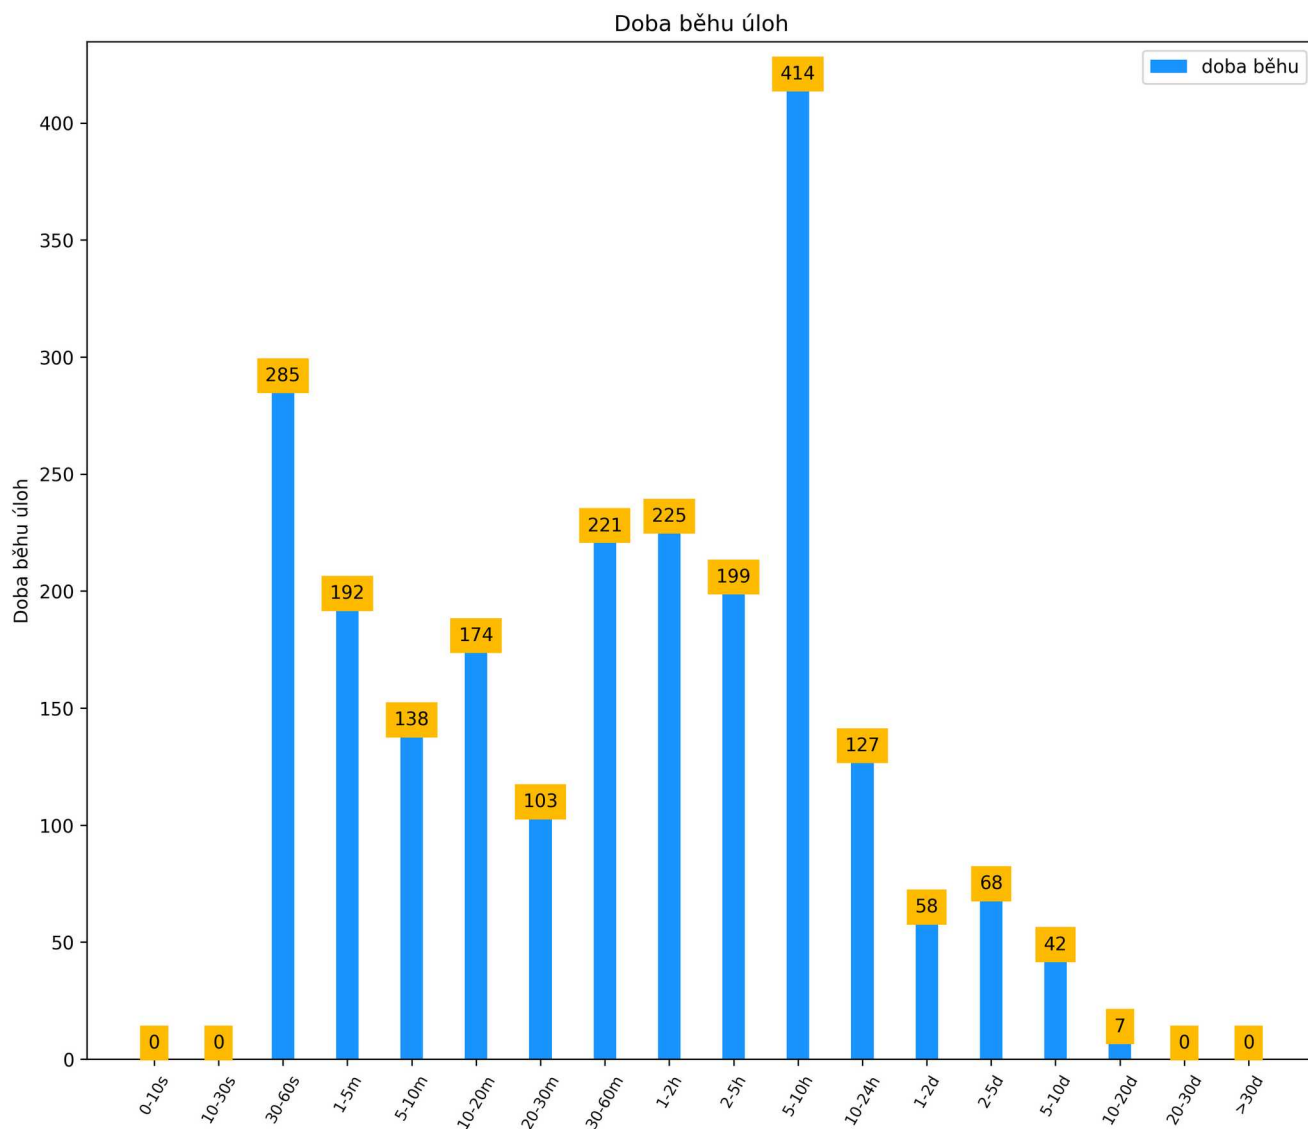

# Fronta luna – doba běhu úloh

leden 2022