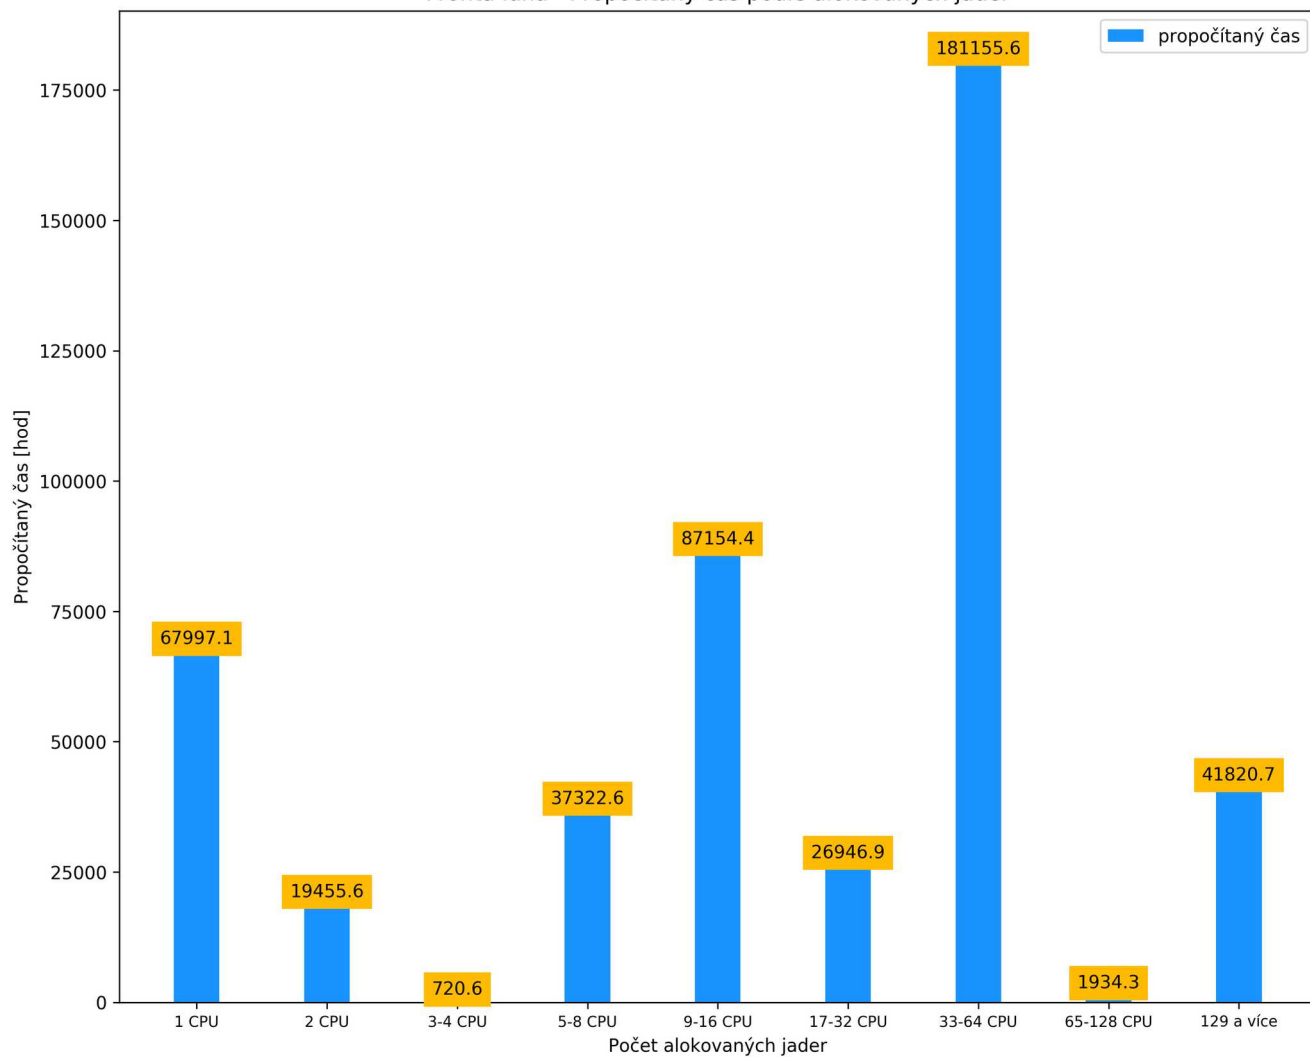

# Fronta luna – propočítaný čas podle počtu alokovaných výpočetních jader

leden 2022

únor 2022

Fronta luna - Propočítaný čas podle alokovaných jader

# březen 2022

Fronta luna - Propočítaný čas podle alokovaných jader

# květen 2022

Fronta luna - Propočítaný čas podle alokovaných jader

červen 2022

# červenec 2022

Fronta luna - Propočítaný čas podle alokovaných jader