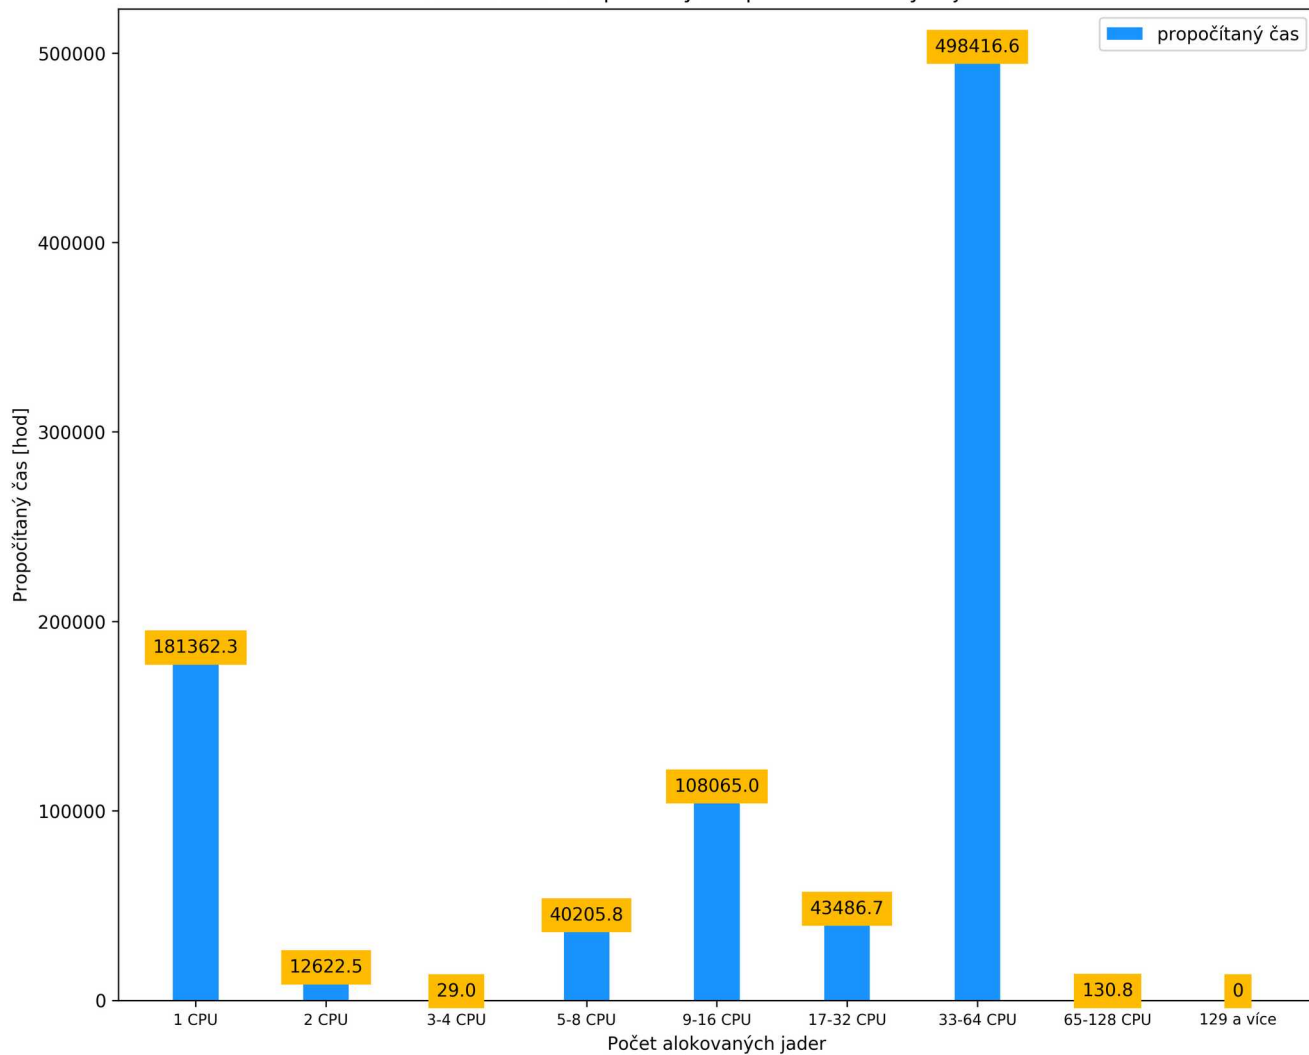

# Fronta luna – propočítaný čas podle počtu alokovaných výpočetních jader

leden 2022

únor 2022

Fronta luna - Propočítaný čas podle alokovaných jader

# březen 2022

Fronta luna - Propočítaný čas podle alokovaných jader

# květen 2022

Fronta luna - Propočítaný čas podle alokovaných jader

červen 2022

# červenec 2022

Fronta luna - Propočítaný čas podle alokovaných jader