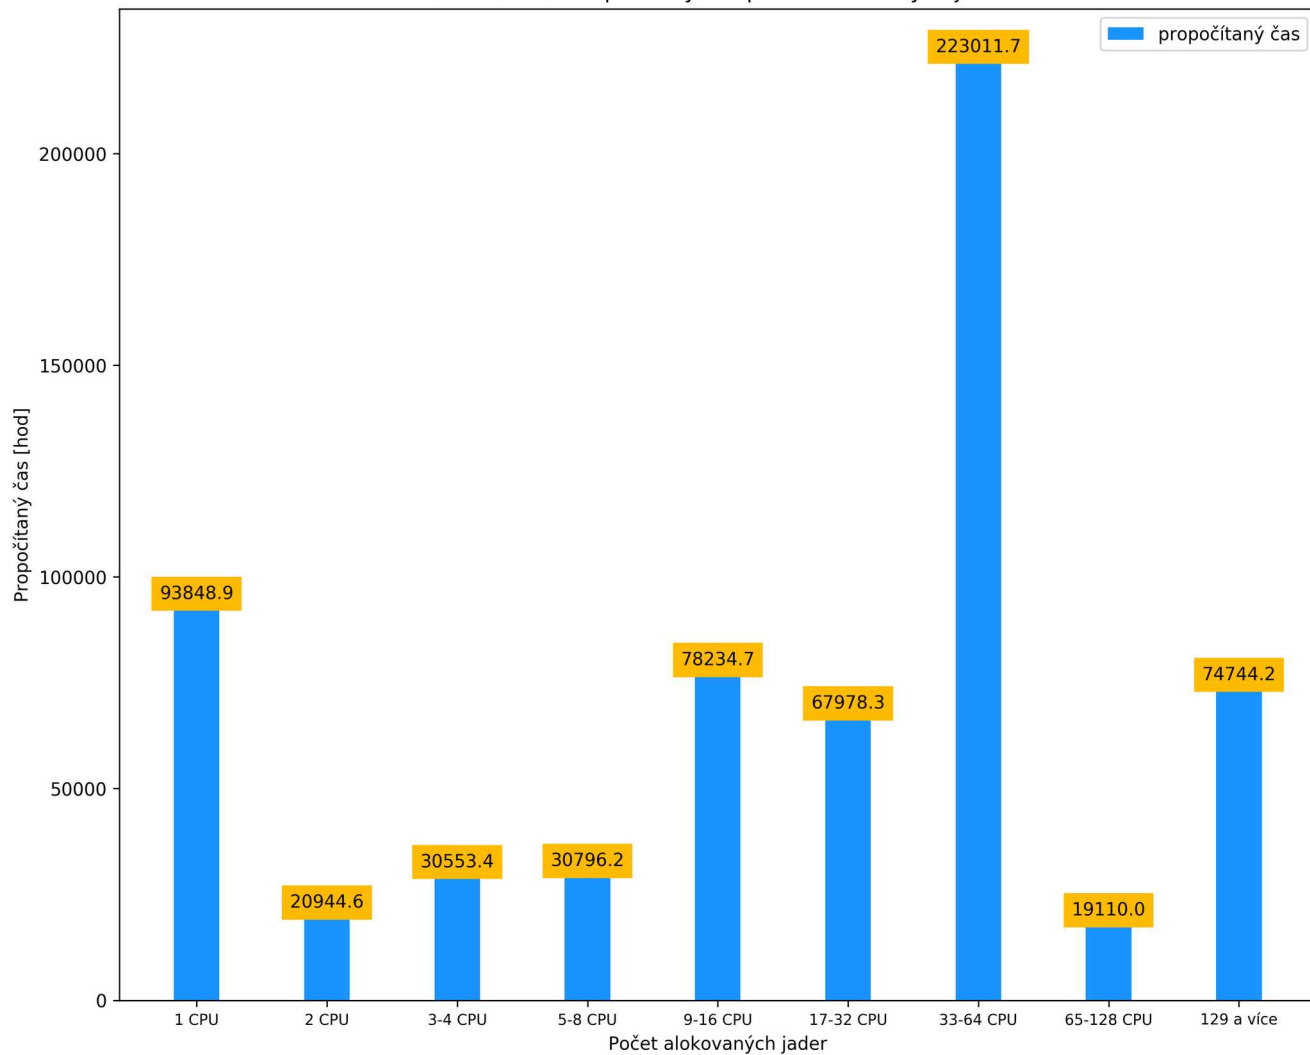

# květen 2022

Fronta luna - Propočítaný čas podle alokovaných jader

červen 2022

# červenec 2022

Fronta luna - Propočítaný čas podle alokovaných jader

# září 2022

Fronta luna - Propočítaný čas podle alokovaných jader