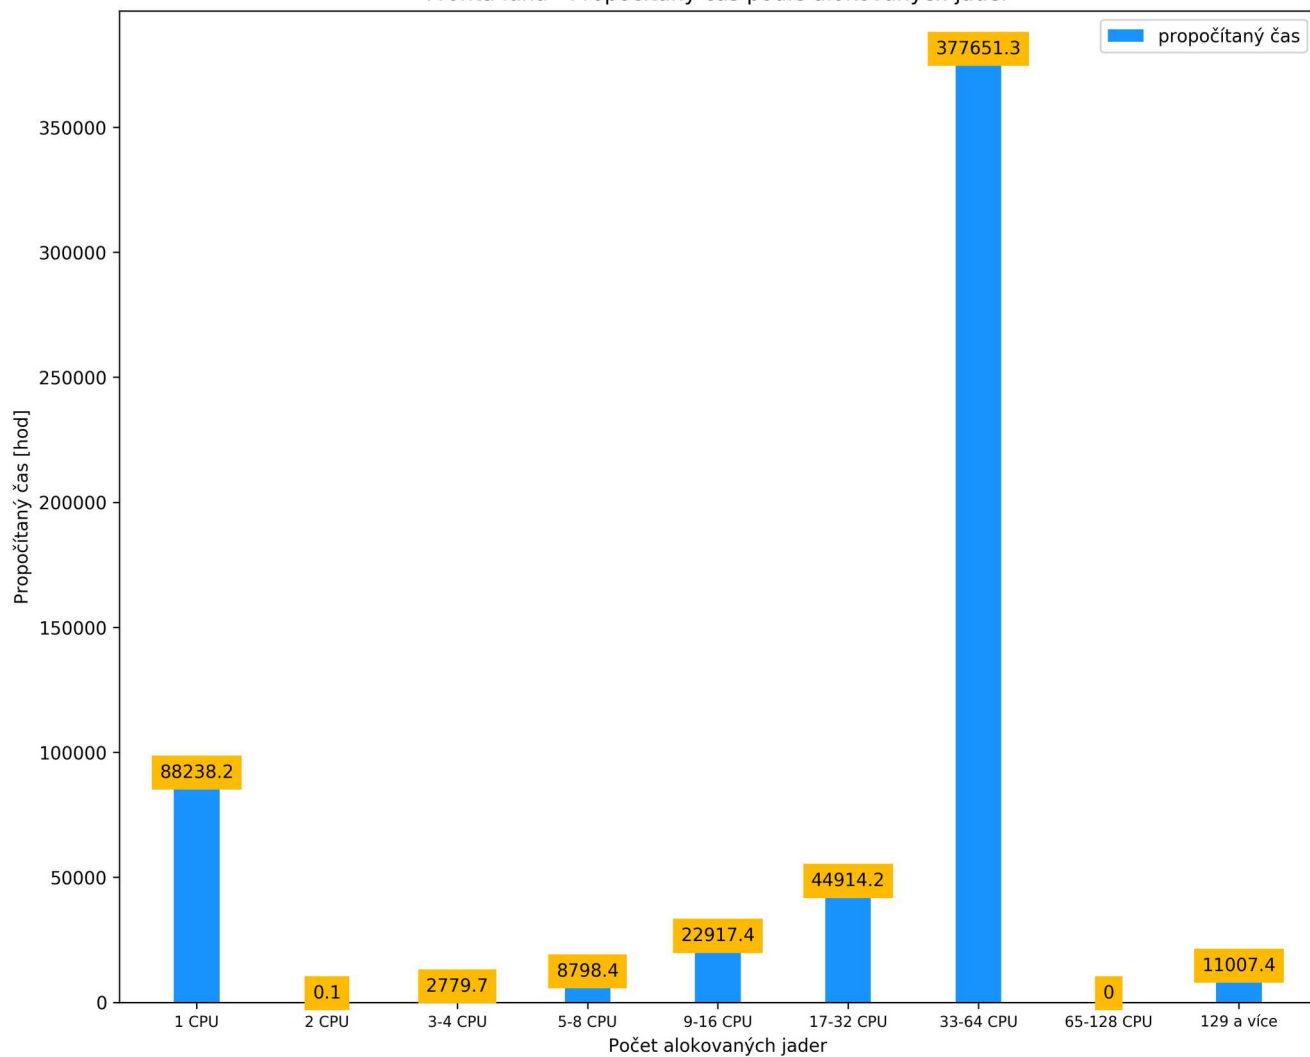

# květen 2022

Fronta luna - Propočítaný čas podle alokovaných jader

červen 2022

# červenec 2022

Fronta luna - Propočítaný čas podle alokovaných jader

# září 2022

Fronta luna - Propočítaný čas podle alokovaných jader