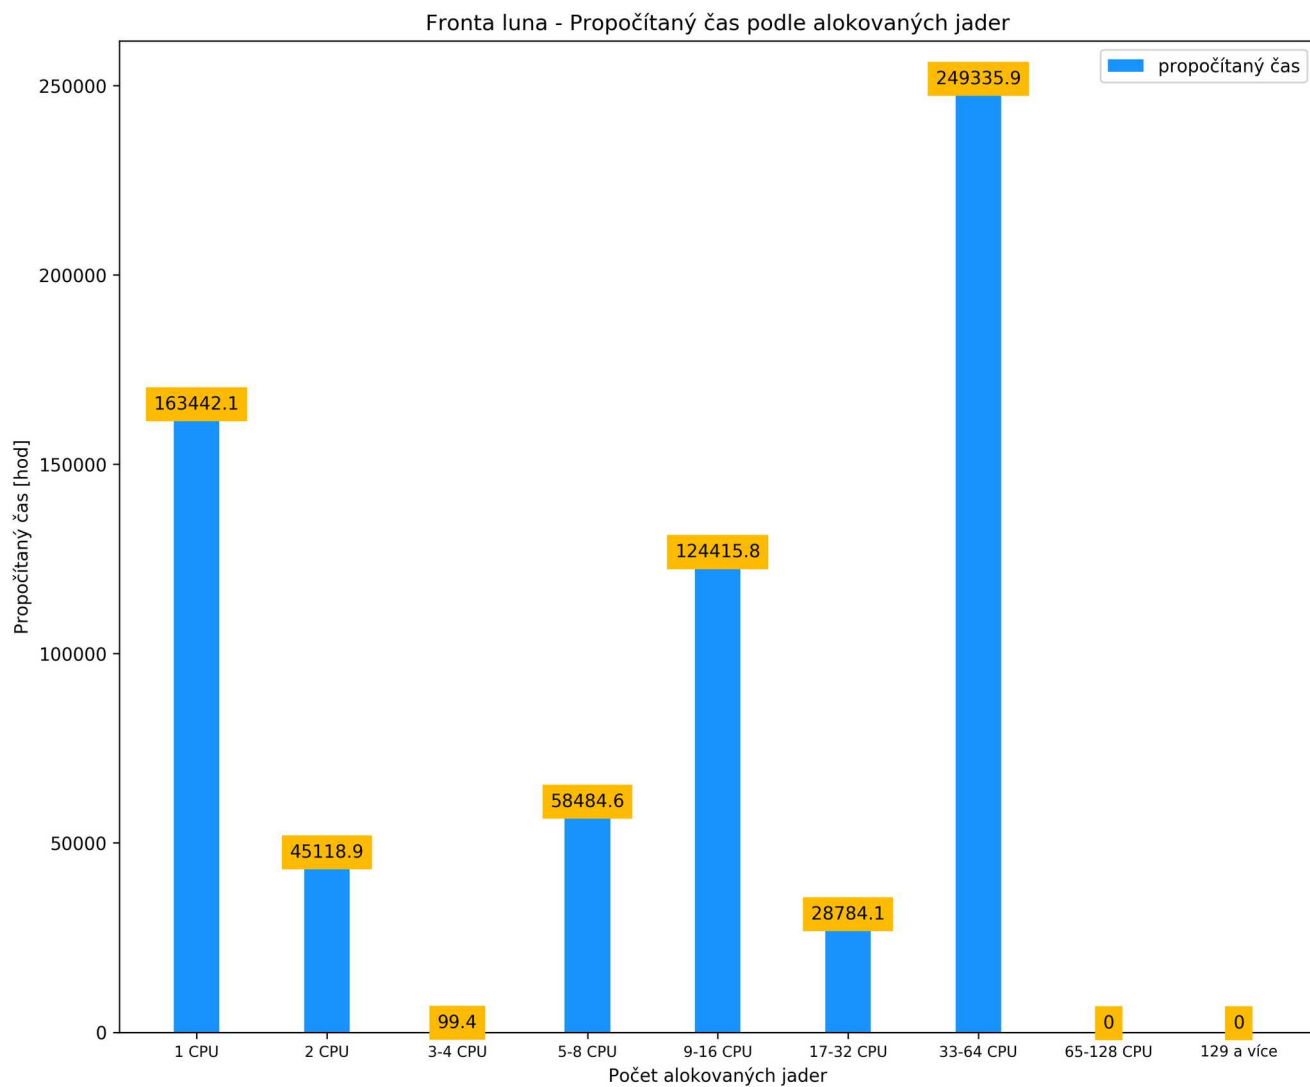

# Fronta luna – propočítaný čas podle počtu alokovaných výpočetních jader

leden 2022

únor 2022

Fronta luna - Propočítaný čas podle alokovaných jader

# březen 2022

Fronta luna - Propočítaný čas podle alokovaných jader

# květen 2022

Fronta luna - Propočítaný čas podle alokovaných jader

červen 2022