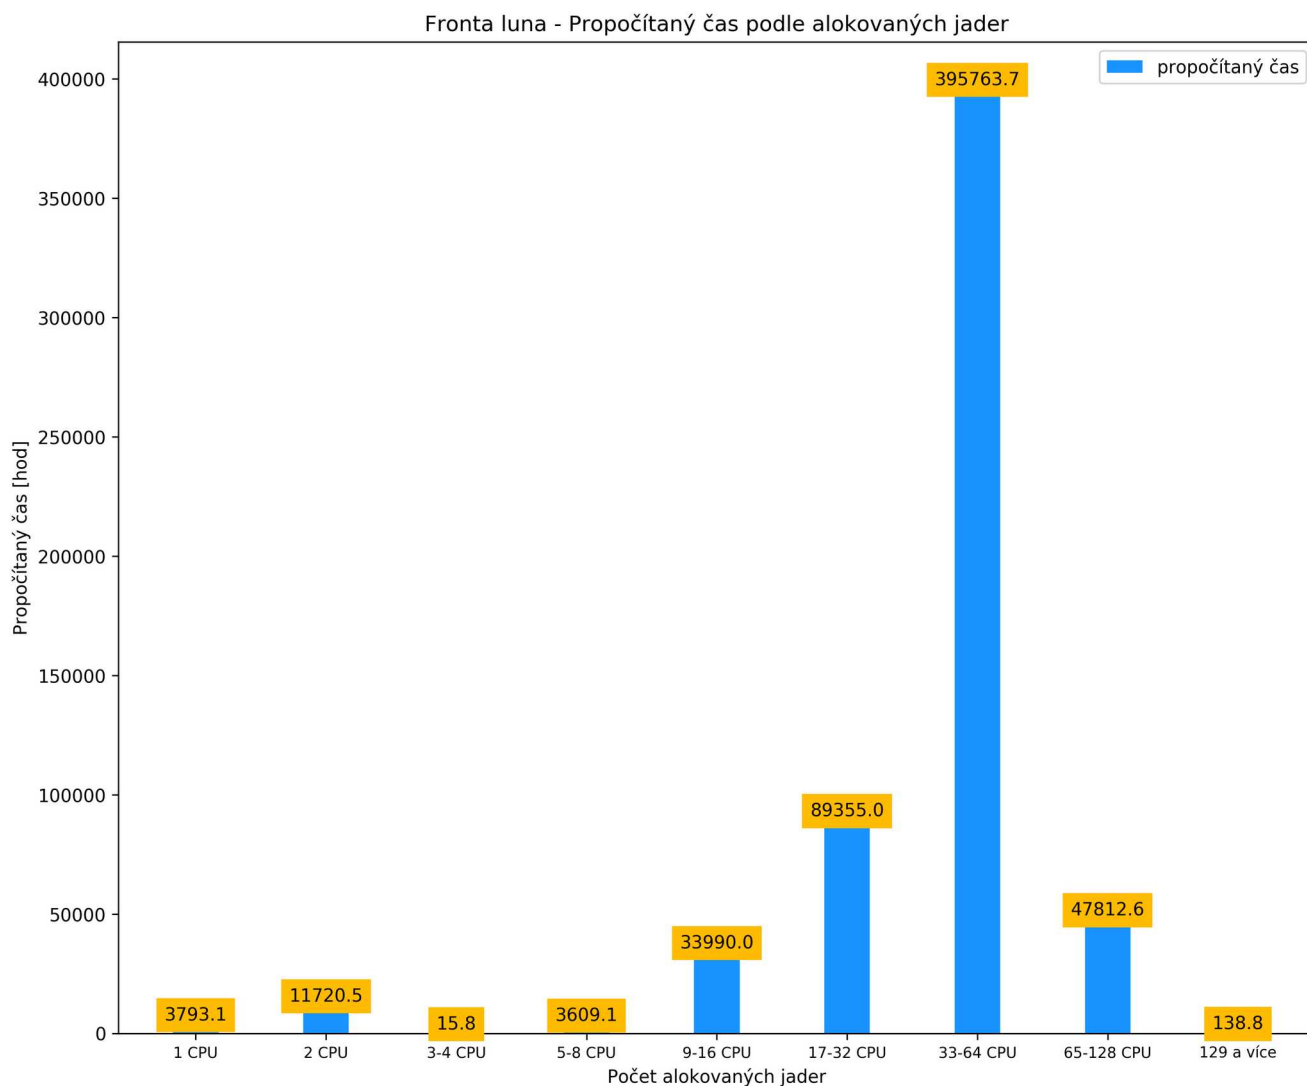

# Fronta luna – propočítaný čas podle počtu alokovaných výpočetních jader

leden 2022

únor 2022

Fronta luna - Propočítaný čas podle alokovaných jader

# březen 2022

Fronta luna - Propočítaný čas podle alokovaných jader