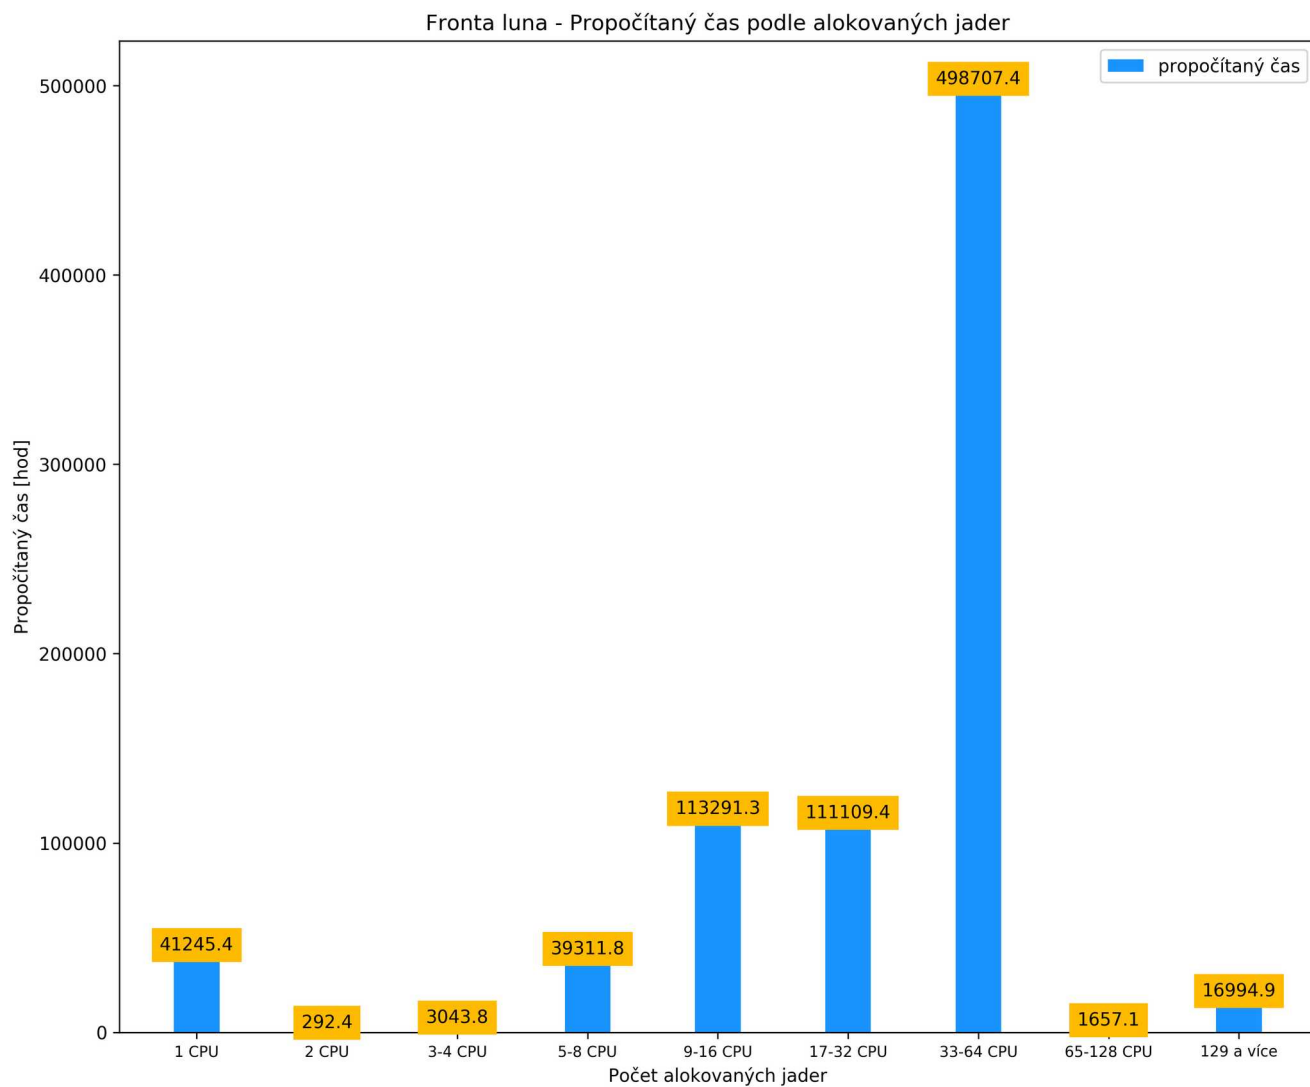

# září 2022

Fronta luna - Propočítaný čas podle alokovaných jader

# listopad 2022

prosinec 2022