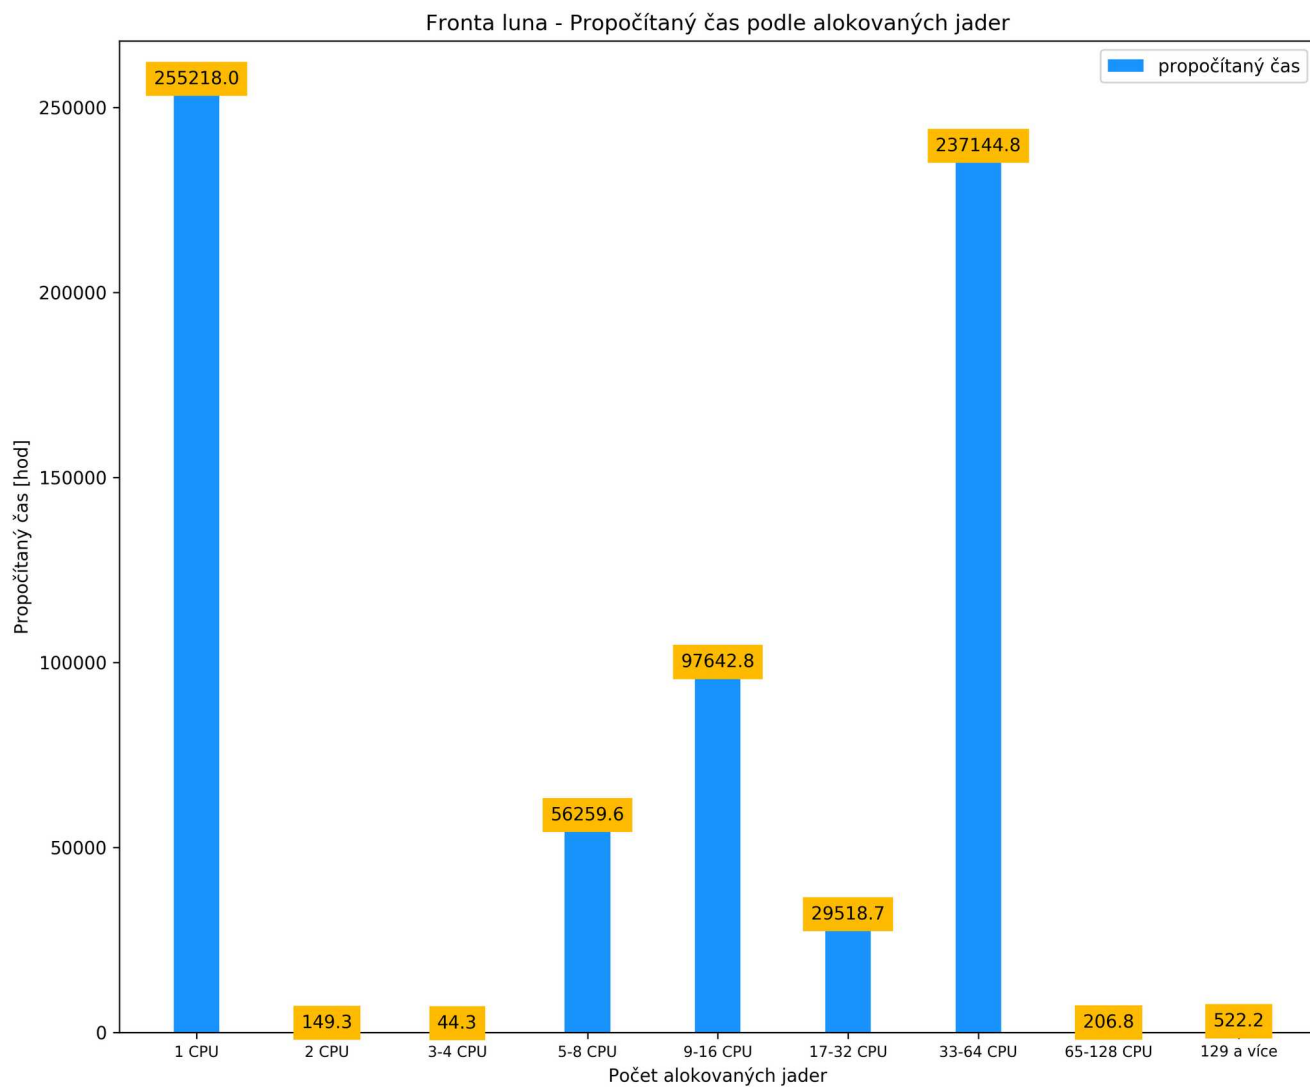

# březen 2022

Fronta luna - Propočítaný čas podle alokovaných jader

# duben 2022

# květen 2022

Fronta luna - Propočítaný čas podle alokovaných jader

červen 2022

# červenec 2022

Fronta luna - Propočítaný čas podle alokovaných jader