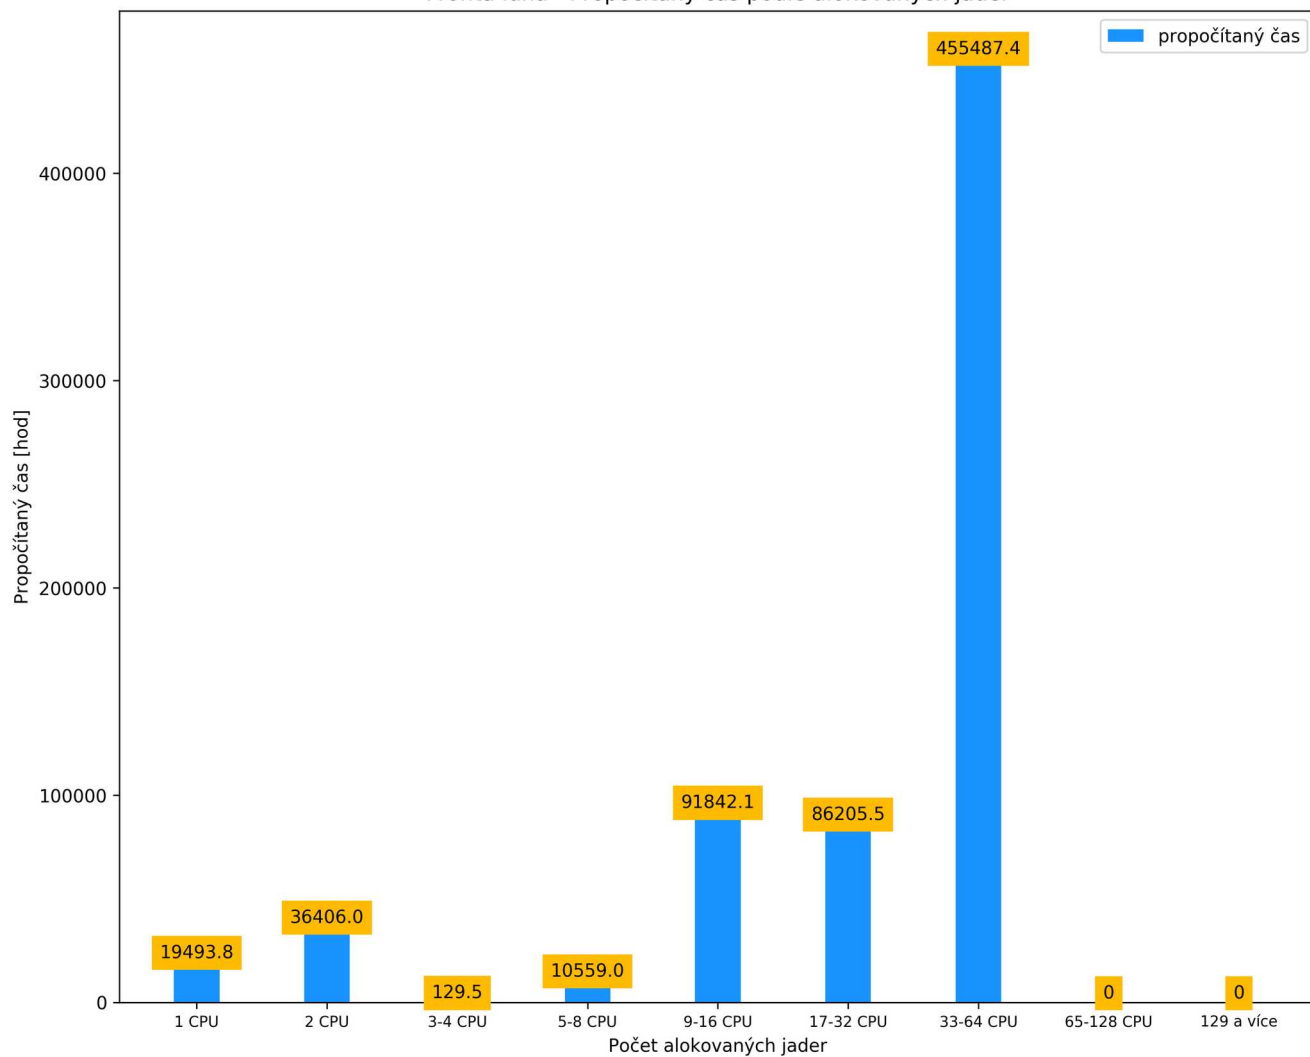

# Fronta luna – propočítaný čas podle počtu alokovaných výpočetních jader

leden 2022

únor 2022

Fronta luna - Propočítaný čas podle alokovaných jader

# březen 2022

Fronta luna - Propočítaný čas podle alokovaných jader

# květen 2022

Fronta luna - Propočítaný čas podle alokovaných jader

červen 2022

# červenec 2022

Fronta luna - Propočítaný čas podle alokovaných jader